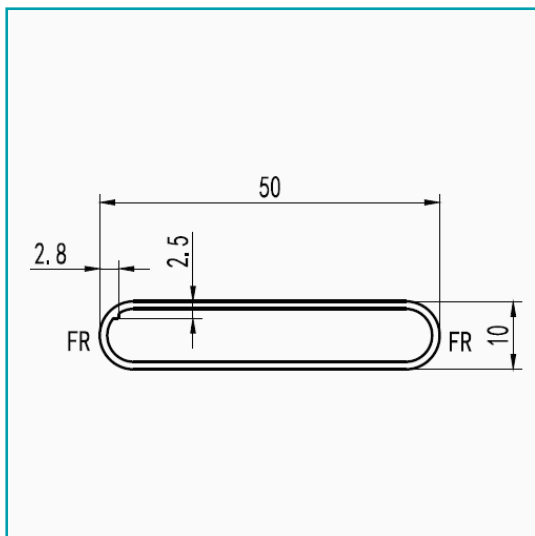

FICHA TÉCNICA

Perfil Lama Louver Tipo Mallorca Para Sistema Europa De 50 Mm. Acopla Con Ua087 Para Rápida Instalación. Largo 5.85 M. Color Negro

CÓDIGO:

U057 - BLACK

***Nombre:** Perfil lama louver Tipo Mallorca para Sistema Europa de 50 mm. Acopla con UA087 para rápida Instalación. Largo 5.85 m. Color negro

Color: Negro

Tipo: Serie Perimetral de 50 mm

INFORMACIÓN ADICIONAL

Perfil Lama Louver Tipo Mallorca Para Sistema Europa De 50 Mm. Acopla Con Ua087 Para Rápida Instalación. Largo 5.85 M. Color Negro