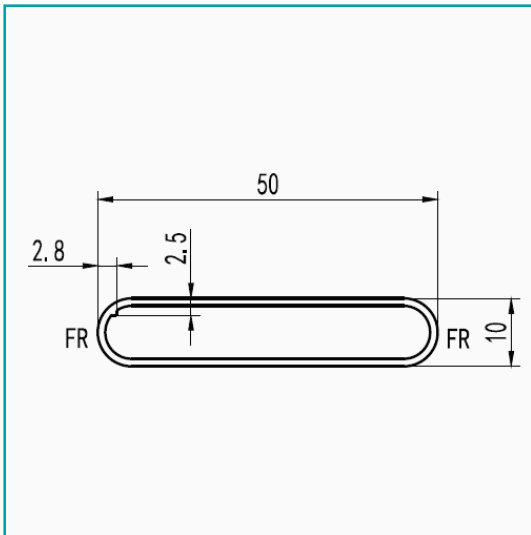

## FICHA TÉCNICA

Perfil Lama Louver Tipo Mallorca Para Sistema Europa De 50 Mm. Acopla Con Ua087 Para Rápida Instalación. Largo 5.85 M. Color Gris

**CÓDIGO:**

**U057 - SILVER**

**\*Nombre:** Perfil lama louver Tipo Mallorca para Sistema Europa de 50 mm. Acopla con UA087 para rápida Instalación. Largo 5.85 m. Color gris

**Color:** Silver

**Tipo:** Serie Perimetral de 50 mm

## INFORMACIÓN ADICIONAL

Perfil Lama Louver Tipo Mallorca Para Sistema Europa De 50 Mm. Acopla Con Ua087 Para Rápida Instalación. Largo 5.85 M. Color Gris