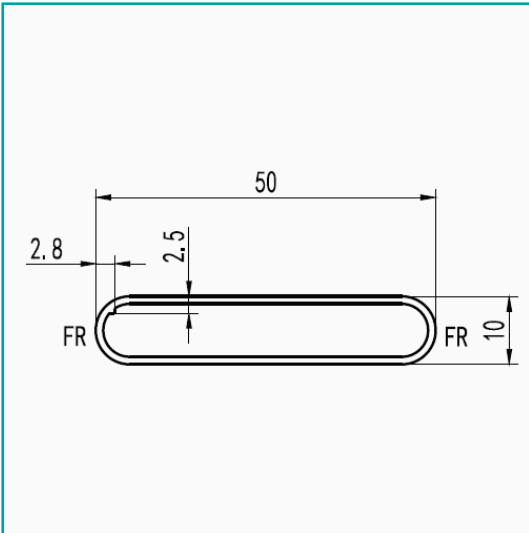

FICHA TÉCNICA

Perfil Lama Louver Tipo Mallorca Para Sistema Europa De 50 Mm. Acopla Con Ua087 Para Rápida Instalación. Largo 5.85 M. Color Blanco

CÓDIGO:

U057 - WHITE

***Nombre:** Perfil lama louver Tipo Mallorca para Sistema Europa de 50 mm. Acopla con UA087 para rápida Instalación. Largo 5.85 m. Color blanco

Color: Blanco

Tipo: Serie Perimetral de 50 mm

INFORMACIÓN ADICIONAL

Perfil Lama Louver Tipo Mallorca Para Sistema Europa De 50 Mm. Acopla Con Ua087 Para Rápida Instalación. Largo 5.85 M. Color Blanco