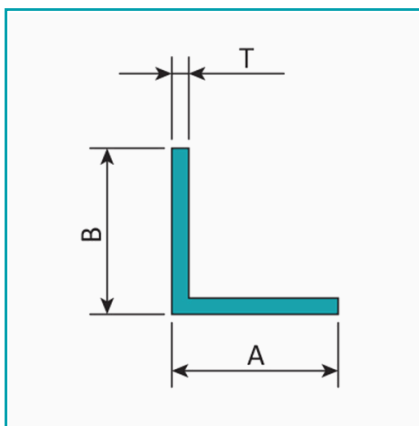

FICHA TÉCNICA

Angulo Forma L De 1/2"X 3/8" Espesor 1.5 Mm. Largo 5.85 Mts. Acabado Anodizado Bronce 15 Micron

CÓDIGO:
U111 - BRONZE

Código de producto: U111 - BRONZE

Marca: CARBONE

Peso (Kg): 0.089 Kg

Tipo: Platinas Decorativas

INFORMACIÓN ADICIONAL

Angulo Forma L De 1/2"X 3/8" Espesor 1.5 Mm. Largo 5.85 Mts. Acabado Anodizado Bronce 15 Micron