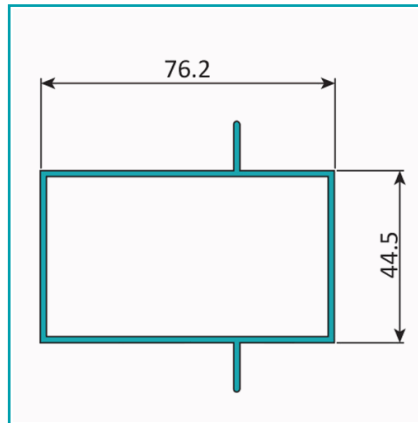

FICHA TÉCNICA

Trc-41 Perfil Marco Fijo 3" X 1 3/4" Cerrado Doble Aleta Descentrada. Espeso 1.5 Mm. Largo 5.85 Mts. Acabado Anodizado Silver 15 Micron.

CÓDIGO:
U124 - SILVER

***Nombre:** Tubo rectangular con doble aleta descentrada.

¿Dónde usarlo?: Para su uso en proyectos arquitectónicos, construcción y varios

Acabado: Anodizado

Alto (cm): 4.45 cm

Ancho (cm): 7.62 cm

Cantidad x Empaque: 1

Características: Perfil cerrado

Certificaciones: Qualanod

Medida: Rectangular 76.2 x 44.5 mm.

Peso (Kg): 5.85 Kg

Peso por metro: 1.06 KG/M

Procedencia: Importado

Recomendaciones: Consultar disponibilidad de diferentes acabados

Se vende por: Unidad

Tipo: Puertas y Fijos Sistema Tradicional

Usos: Construcción

INFORMACIÓN ADICIONAL

Trc-41 Perfil Marco Fijo 3" X 1 3/4" Cerrado Doble Aleta Descentrada. Espesor 1.5 Mm. Largo 5.85 Mts. Acabado Anodizado Silver 15 Micron.