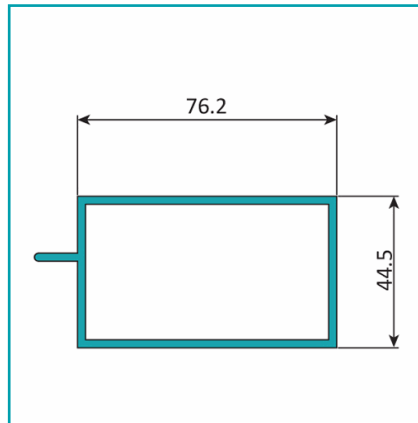

FICHA TÉCNICA

Sasa-1 Perfil Hoja Puerta De 3" X 1 3/4" Aleta Descentrada. Espesor 2.3 Mm. Largo 5.85 Mts. Acabado Anodizado Bronce 15 Mic

CÓDIGO:
U126 - BRONZE

***Nombre:** Perfil de puerta con aleta descentrada de 3 x 13/4"

¿Dónde usarlo?: Para su uso en proyectos arquitectónicos, construcción y varios

Acabado: Anodizado

Alto (cm): 4.45 cm

Ancho (cm): 7.62 cm

Cantidad x Empaque: 1

Certificaciones: Qualanod

Código de producto: U126 - BRONZE

Color: Bronce

Especificaciones: Acabado Anodizado Bronce 15 Micron.

Espesor: 2.3mm

Longitud: 5.85 m

Marca: CARBONE

Material: Aluminio

Materiales: Aleación 6063 T5

Medida: Aleta descentrada de 3 x 13/4"