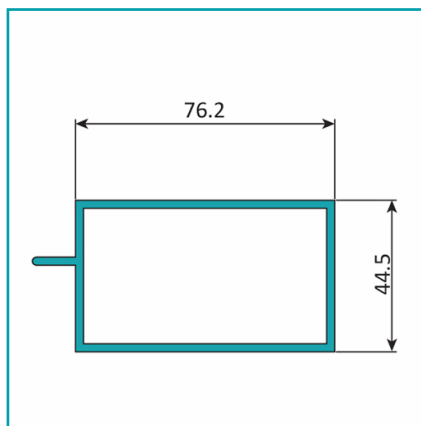

FICHA TÉCNICA

Sasa-1 Perfil Hoja Puerta De 3" X 1 3/4" Aleta Descentrada. Espesor 2.3 Mm. Largo 5.85 Mts. Acabado Lacado Blanco.

CÓDIGO:
U126 - WHITE

*Nombre: Perfil de puerta con aleta descentrada de 3 x 13/4"	¿Dónde usarlo?: Para su uso en proyectos arquitectónicos, construcción y varios
Acabado: Lacado	Alto (cm): 4.45 cm
Ancho (cm): 7.62 cm	Cantidad x Empaque: 1
Certificaciones: Qualicoat	Código de producto: U126 - WHITE
Color: Blanco	Espesor: 2.3mm
Longitud: 5.85 m	Marca: CARBONE
Material: Aluminio	Materiales: Aleación 6063 T5
Medida: Aleta descentrada de 3 x 13/4"	Peso (Kg): 9.15 Kg
Recomendaciones: Consultar disponibilidad de diferentes acabados.	Se vende por: Unidad
Tipo: Puertas y Fijos Sistema Tradicional	Usos: Construcción

INFORMACIÓN ADICIONAL

Sasa-1 Perfil Hoja Puerta De 3" X 1 3/4" Aleta Descentrada. Espesor 2.3 Mm. Largo 5.85 Mts. Acabado Lacado Blanco.