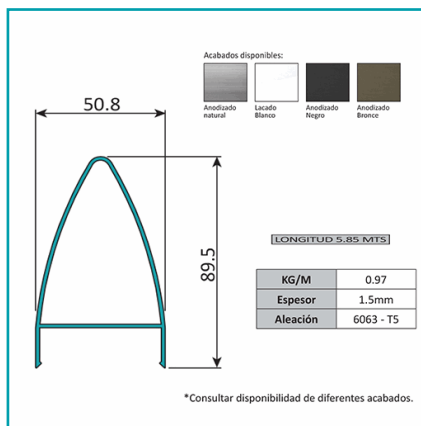

FICHA TÉCNICA

Tapa Ovalada Decorativa Muro Cortina Perfil Visto. Espesor 1.5 Mm. Largo 5.85 Mts. Acabado Lacado Blanco

CÓDIGO:
U136 - WHITE

Código de producto: U136 - WHITE

Marca: CARBONE

Peso (Kg): 0.97 Kg

Tipo: Muro Cortina

INFORMACIÓN ADICIONAL

Tapa Ovalada Decorativa Muro Cortina Perfil Visto. Espesor 1.5 Mm. Largo 5.85 Mts. Acabado Lacado Blanco