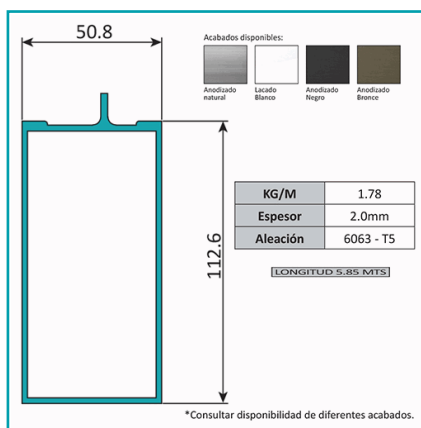

FICHA TÉCNICA

Travesaño Muro Cortina Perfil Oculto. Espesor 2.0 Mm. Largo 5.85 Mts.
Acabado Lacado Blanco

CÓDIGO:
U138 - WHITE

Código de producto: U138 - WHITE

Peso (Kg): 1793 Kg

Tipo: Muro Cortina

INFORMACIÓN ADICIONAL

Travesaño Muro Cortina Perfil Oculto. Espesor 2.0 Mm. Largo 5.85 Mts. Acabado Lacado Blanco