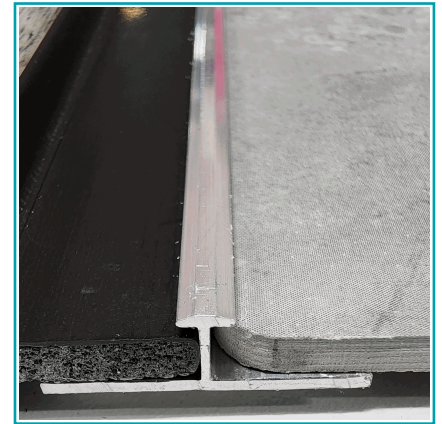

FICHA TÉCNICA

Perfil T De Remate Central Entre Laminas De Alternative Wall (Pared / Cielo Raso). Largo 5.85 M. Color Silver

CÓDIGO:
U173.1 - SILVER

Color: Silver

Marca: CARBONE

Procedencia: Importado

Tipo: Perfilera alternative walls

INFORMACIÓN ADICIONAL

Perfil T De Remate Central Entre Laminas De Alternative Wall (Pared / Cielo Raso). Largo 5.85 M. Color Silver