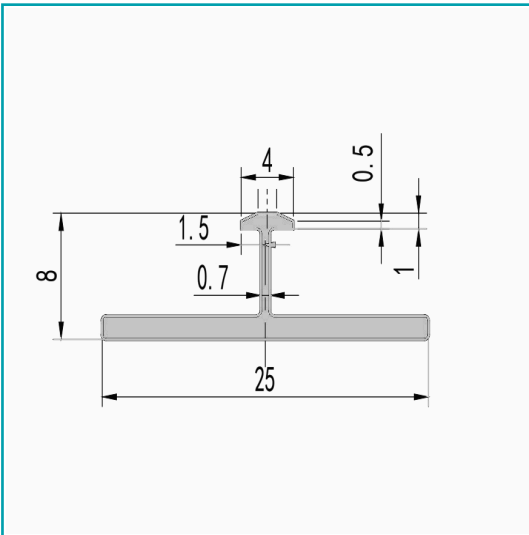

FICHA TÉCNICA

Perfil T De Remate Central Entre Laminas De Alternative Wall (Pared / Cielo Raso). Largo 5.85 M. Color Silver

CÓDIGO:
U173.1 - SILVER

Color: Silver

Marca: CARBONE

Procedencia: Importado

Tipo: Perfilera alternative walls

INFORMACIÓN ADICIONAL

Perfil T De Remate Central Entre Laminas De Alternative Wall (Pared / Cielo Raso). Largo 5.85 M. Color Silver