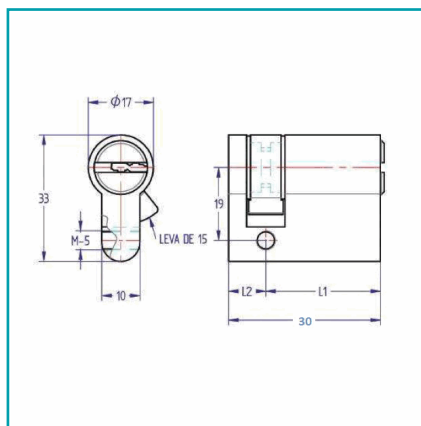

## FICHA TÉCNICA

Cilindro Perfil Europeo De Una Salida. Largo De 30 Mm. Cuerpo Niquel

**\*Nombre:** CILINDRO CIEGO UNA SALIDA

**¿Dónde usarlo?:** PUERTA EUROPA

**Acabado:** Cromado

**Código de producto:** UJ005 - WHITE

**Color:** Plateado

**Marca:** CARBONE

**Peso (Kg):**

**Tipo:** Serie Perimetral de 70 mm

## INFORMACIÓN ADICIONAL

Cilindro Perfil Europeo De Una Salida. Largo De 30 Mm. Cuerpo Niquel