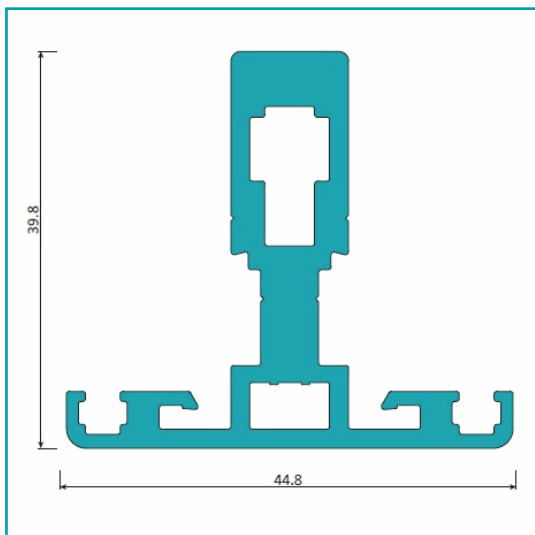

## FICHA TÉCNICA

Travesaño O Pilastra De 46 Mm X 40 Mm. Anodizado Negro. Easy Office.  
Largo 5.85 M

**CÓDIGO:**  
**UE019 - BLACK**

**\*Nombre:** Perfil para divisiones de oficina Easy Office

**¿Dónde usarlo?:** Para aplicaciones de uso arquitectónico

**Certificaciones:** Qualanod

**Código de producto:** UE019 - BLACK

**Color:** Negro

**Compatible:**

**Especificaciones:** Tipo de aleación 6063 - T5; Anodizado de 15 micrones

**Espesor:** 1.4mm

**Longitud:** 5.85 m

**Marca:** CARBONE

**Material:** Aluminio

**Medida:**

**Medida 2:**

**Peso (Kg):** 6.15 Kg

**Peso por metro:** 1.052 Kg/m

**Procedencia:** Importado

**Se vende por:** Unidad

## INFORMACIÓN ADICIONAL

Travesaño O Pilastra De 46 Mm X 40 Mm.

Anodizado Negro.  
Easy Office.  
Largo 5.85 M