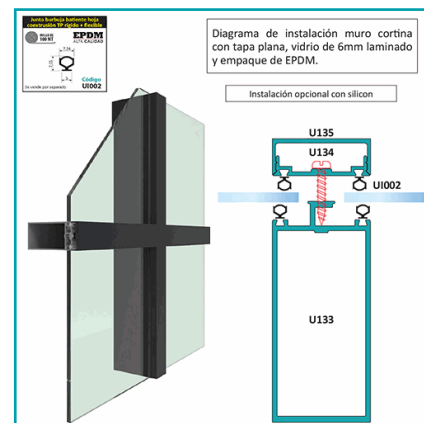

## FICHA TÉCNICA

Junta Burbuja De Coextrusion De Pvc + Epdm Alta Calidad. Se Vende Rollo De 150 Mts. Color Negro.

**CÓDIGO:**  
**UI002**

**\*Nombre:** Rollo de goma

**¿Dónde usarlo?:** Para perfiles Chronos

**Cantidad x Empaque:** 1

**Código de producto:** UI002

**Color:** Negro

**Marca:** CARBONE

**Materiales:** PVC + EPDM alta calidad

**Peso (Kg):** 3.55 Kg

**Presentación:** Rollo de 100 mts

**Se vende por:** Unidad

**Tipo:** Serie Perimetral Abatible de 45 mm

**Usos:** Construcción

## INFORMACIÓN ADICIONAL

Junta Burbuja De Coextrusion De Pvc + Epdm Alta Calidad. Se Vende Rollo De 150 Mts. Color Negro.

**Junta burbuja batiente hoja  
coextrusión TP rígido + flexible**

**EPDM**  
ALTA CALIDAD