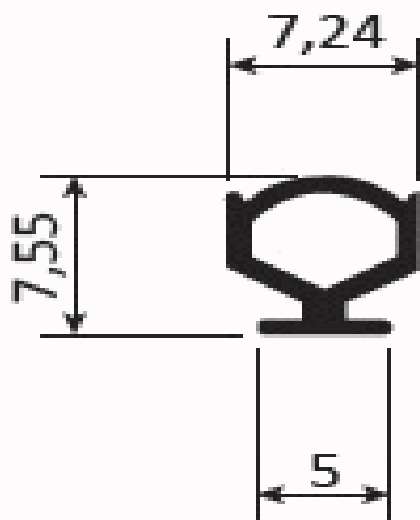

**Junta burbuja batiente hoja
coextrusión TP rígido + flexible**

EPDM
ALTA CALIDAD

**Código
U1002**

Se vende por separado

Diagrama de instalación muro cortina con tapa plana, vidrio de 6mm laminado y empaque de EPDM.

Instalación opcional con silicon