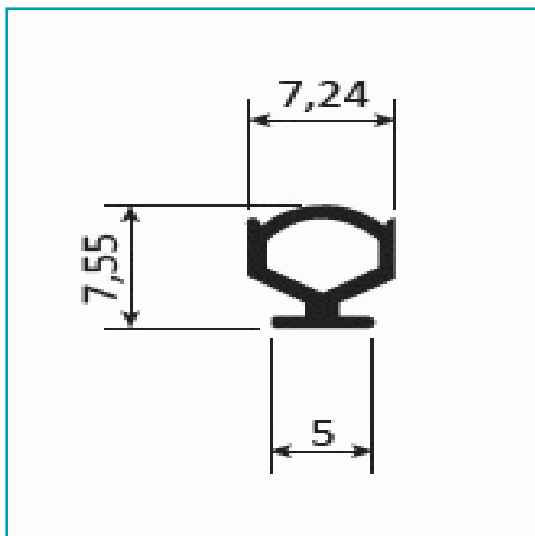

## FICHA TÉCNICA

Junta Burbuja De Coextrusion De Pvc + Epdm Alta Calidad. Se Vende Rollo De 150 Mts. Color Negro.

**CÓDIGO:**  
**UI002**

**\*Nombre:** Rollo de goma

**¿Dónde usarlo?:** Para perfiles Chronos

**Cantidad x Empaque:** 1

**Código de producto:** UI002

**Color:** Negro

**Marca:** CARBONE

**Materiales:** PVC + EPDM alta calidad

**Peso (Kg):** 3.55 Kg

**Presentación:** Rollo de 100 mts

**Se vende por:** Unidad

**Tipo:** Serie Perimetral Abatible de 45 mm

**Usos:** Construcción