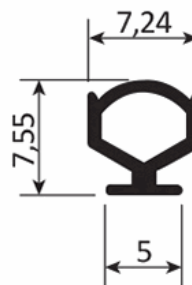

**Tipo:** Serie Perimetral Abatible de 45 mm

**Usos:** Construcción

## INFORMACIÓN ADICIONAL

Junta Burbuja De Coextrusion De Pvc + Epdm Alta Calidad. Se Vende Rollo De 150 Mts. Color Negro.

**Junta burbuja batiente hoja  
coextrusión TP rígido + flexible**

**EPDM**  
ALTA CALIDAD

**Código  
U1002**

Se vende por separado

Diagrama de instalación muro cortina con tapa plana, vidrio de 6mm laminado y empaque de EPDM.

Instalación opcional con silicon