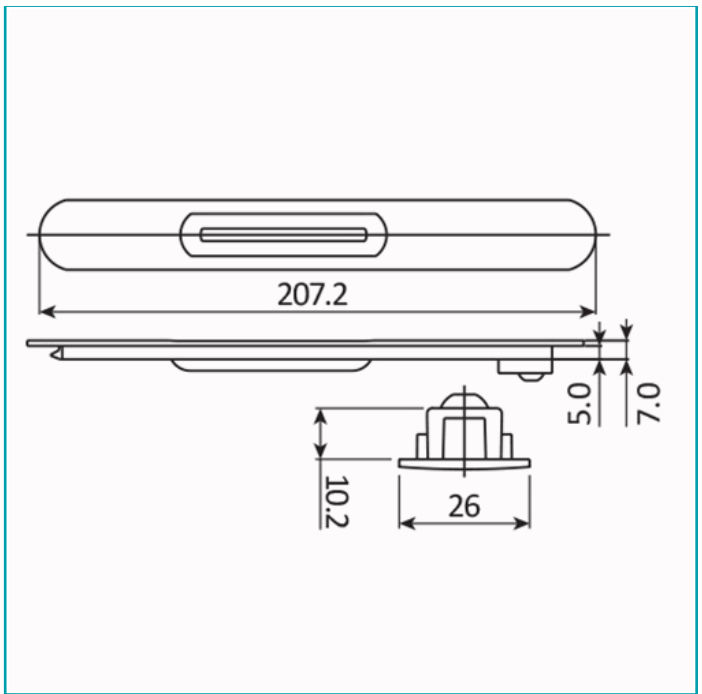

## FICHA TÉCNICA

Haladera Embutida De Presion Para Ventana Y Puerta Corrediza . Color Blanco.

**CÓDIGO:**  
**UJ009 - WHITE**

Código de producto: UJ009 - WHITE

Marca: CARBONE

Peso (Kg): 10.5

Tipo: Serie Perimetral de 70 mm

## INFORMACIÓN ADICIONAL

Haladera Embutida De Presion Para Ventana Y Puerta Corrediza. Color Blanco

Medida de mecanizado