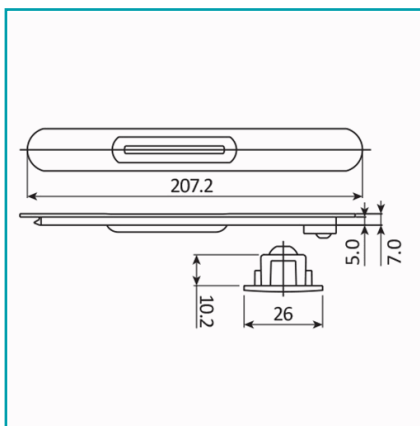

## FICHA TÉCNICA

Haladera Embutida De Presion Para Ventana Y Puerta Corrediza . Color Blanco.

**CÓDIGO:**  
**UJ009 - WHITE**

Código de producto: UJ009 - WHITE

Marca: CARBONE

Peso (Kg): 10.5

Tipo: Serie Perimetral de 70 mm

## INFORMACIÓN ADICIONAL

Haladera Embutida De Presion Para Ventana Y Puerta Corrediza. Color Blanco

Medida de mecanizado