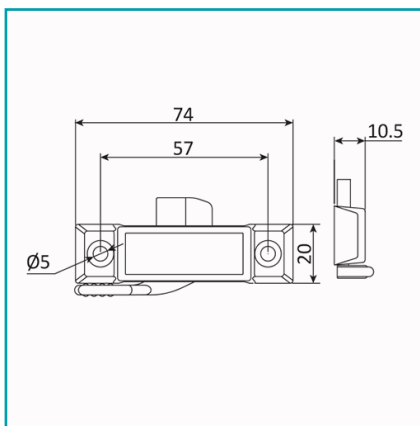

FICHA TÉCNICA

Cierre Sencillo De Ventana O Puerta De Aluminio. Incluye Recibidor. Acabado Color Blanco.

CÓDIGO:
UJ013 - WHITE

Código de producto: UJ013 - WHITE

Marca: CARBONE

Peso (Kg): 17.5

Tipo: Cerraduras de Puertas y Ventanas