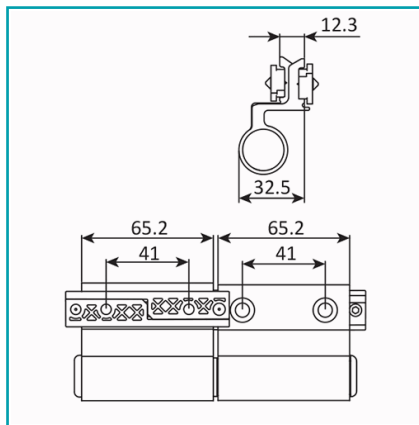

## FICHA TÉCNICA

Bisagra Con Platina De Ajuste Y Tornillos De Acero Inoxidable. Soporta 150 Kg Y Ancho De 120 Cm El Par. Se Vende Por Separado. Color Blanco.

**CÓDIGO:**  
**UJ027 - WHITE - JASON**

**\*Nombre:** Bisagra de 2 palas

**Acabado:** Electropintado

**Cantidad x Empaque:** 1

**Código de producto:** UJ027 - WHITE - JASON

**Marca:** CARBONE

**Materiales:** Cuerpo de aluminio, platinas de presión y tornillos de acero inoxidable

**Peso (Kg):** 24

**Procedencia:** Importado

**Tipo:** Serie Perimetral Abatible de 45 mm

**¿Dónde usarlo?:** Para canal europeo

**Ancho máximo de cada Hoja:** 120 cm

**Características:** Alta resistencia

**Color:** Blanco

## INFORMACIÓN ADICIONAL

- Bisagra De 2 Palas Para Canal Europeo.
- Cuerpo De Aluminio Con Acabado Electro Pintado.
- Alta Resistencia Gracias A Su Eje, Platinas De Presión Y Tornillos De Acero Inoxidable.
- Soporta 150 Kg El Par.