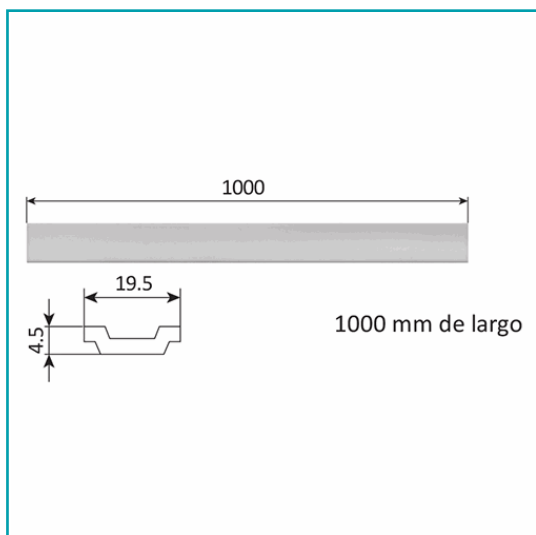

FICHA TÉCNICA

Barra De Transmision De Aluminio. Canal De 19.5 Mm. Largo De 1000 Mm.
Agujero De 6 Mm En Los Extremos.

CÓDIGO:

UJ045

Código de producto: UJ045

Marca: CARBONE

Peso (Kg): 8.7

Tipo: Serie Perimetral Abatible de 45 mm

INFORMACIÓN ADICIONAL

Barra De Transmision De Aluminio. Canal De 19.5 Mm. Largo De 1000 Mm. Agujero De 6 Mm En Los Extremos.