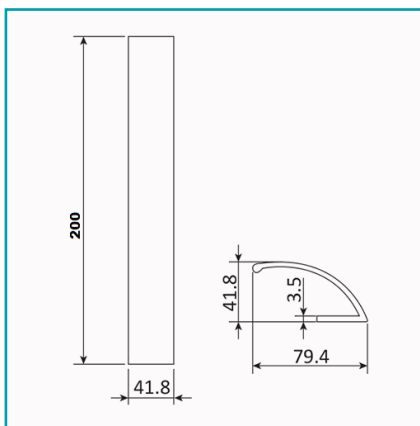

FICHA TÉCNICA

Tirador De Concha. Aluminio Extruido. Acabado Color Blanco.

CÓDIGO:
UJ055 - WHITE

Código de producto: UJ055 - WHITE

Marca: CARBONE

Peso (Kg): 0.252

Tipo: Tiradores de Puertas y Ventanas

INFORMACIÓN ADICIONAL