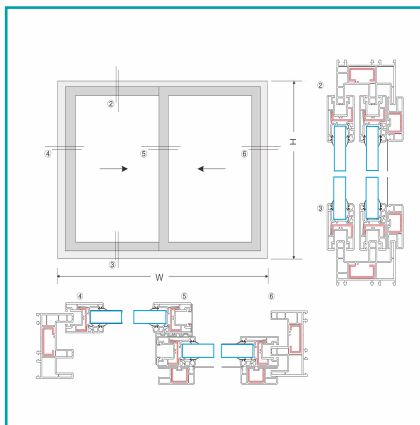

CÓDIGO:
UPVC029-VW2022

*Nombre: Puerta Ventana Corredera UPVC Blanca 200x220cm Reforzada Anti UV con Vidrio de seguridad Templado 5mm (5 años de Garantía) Incluye malla mosquitera

Acabado: Blanco

Ancho (cm): 2000 mm

Características: Perfiles de 2 mm de espesor Con alta Resistencia interperie, rayos UV

Características 3: Alta eficiencia y durabilidad

Código de producto: UPVC029-VW2022

Compatible: Con cualquier sistema de ventanas, mochetas de cualquier material, uso interiores y exteriores

Especificaciones: Ventana Corredera de UPVC 5 años de cgarantía incluye malla mosquitera

Garantía: 5 años

Marca: CARBONE

Materiales: UPVC, Nylon, refuerzo metálico y Vidrio templado

Norma de Fabricación: ISO, CE, UV

Procedencia: Importado

¿Dónde usarlo?: patios, porches, pasillos estrechos, cuartos, salas, mochetas, exteriores, interiores

Alto (cm): 2200 mm

Capacidad: Ventana de más de 1200 mm de ancho Reforzada con metal

Características 2: Vidrio templado de seguridad 5 mm claro

Código de Barras: 9781234567925

Color: Blanco

Eficiencia: Alta eficiencia térmca y acústica

Espesor: 2.0 mm

Incluye: Marco de ventana corredera, dos hojas correderas con vidrio templado y una hoja de malla mosquitera

Material: PVC

Modelo: VENTANA REFORZADA MAYOR A 1200mm

Normas de fabricacion: RoHS, LEAD FREE

Profundidad (cm): 80mm