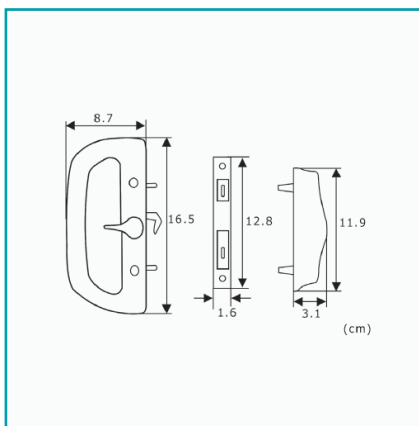

## FICHA TÉCNICA

Cerradura-Tirador Negra Para Puertas Correderas De Aluminio. Con Cilindro Y 2 Llaves.

**CÓDIGO:**  
**US065 (BK)**

**\*Nombre:** Cerradura-tirador Negro

**¿Dónde usarlo?:** Puertas correderas de aluminio

**Características:** No requiere mecanizado. Cerradura de alta calidad

**Código de producto:** US065 (BK)

**Color:** Negro

**Incluye:** Con cilindro y 2 llaves

**Marca:** CARBONE

**Materiales:** Hecha en aleación de zinc.

**Para Uso:** Puertas correderas de aluminio

**Peso (Kg):** 0.675 Kg

**Procedencia:** Importado

**Se vende por:** Unidad

**Tipo:** Serie Perimetral de 70 mm

**Usos:** Construcción