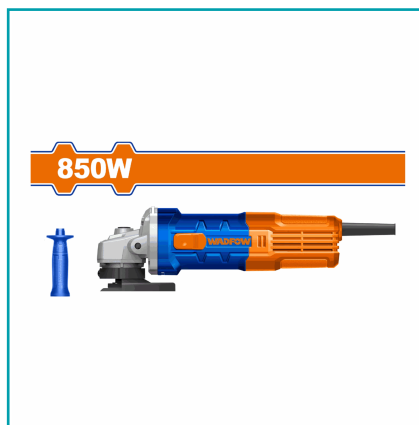

FICHA TÉCNICA

Esmeriladora Angular 850W. Veloc. Sin Carga: 12000Rpm. Rosca:5/8"-11Unc. No Incluye Disco. Diámetro Del Disco: 4-1/2". 1 Mango Auxiliar. Caja Color.

CÓDIGO:
UWAG15851

***Nombre:** Esmeriladora Angular 850W. Veloc. sin carga: 12000rpm. Rosca:5/8"-11UNC. No trae disco.Mango aux.

Cantidades por caja: Cajas de 10

Características: Veloc. sin carga: 12000rpm. Rosca:5/8"-11UNC. No incluye disco. Diámetro del disco: 4-1/2".

Código de Barras: 6942123007945

Código de producto: UWAG15851

Color: Azul / Naranja

Garantía: 3 meses

Marca: WADFOW by Total Tools

Peso (Kg): 2.30

Presentación: Caja a Color

Procedencia: Importado

Se vende por: Unidad

Tipo: Herramientas Con Cable

Usos: Profesional

INFORMACIÓN ADICIONAL

- Esmeriladora Angular 850W
- Voltaje: 110-120V~50/60Hz
- Potencia De Entrada: 850W
- Velocidad Sin Carga: 12000Rpm
- Diámetro Del Disco: 4-1/2"
- Rosca Del Husillo: 5/8"-11Unc
- 1 Mango Auxiliar.
- Disco No Incluido.
- Empacado En Caja De Color.