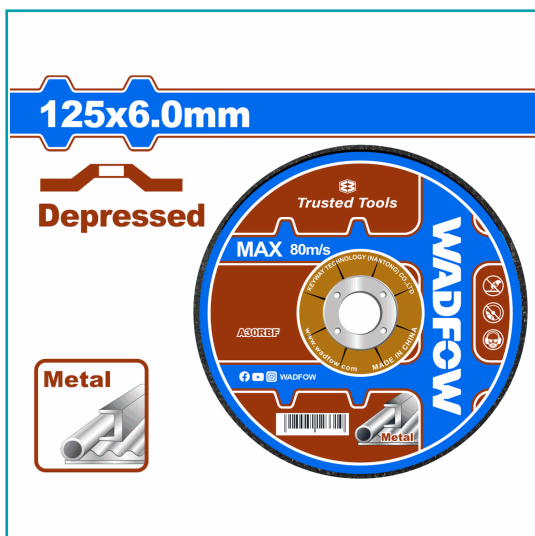

## FICHA TÉCNICA

Disco De Desbaste Para Metal Abrasivo 125X6.0Mm Centro Concavo. Centro Deprimido. Empacado Con Etiqueta.

**CÓDIGO:**  
**WAC1353**

**\*Nombre:** Disco de desbaste para metal abrasivo 5" 125x6

**Cantidades por caja:** Caja grande 100 Caja chica 25

**Características:** Disco abrasivo para metal: 125mm x 6.0mm x 22.2mm, tipo centro deprimido.

**Código de Barras:** 6942123015650

**Código de producto:** WAC1353

**Color:** Azul/Naranja

**Marca:** WADFLOW by Total Tools

**Peso (Kg):** 0.165

**Presentación:** Etiqueta

**Procedencia:** Importado

**Se vende por:** Unidad

**Tipo:** Discos corte y desbaste

**Usos:** Profesional

## INFORMACIÓN ADICIONAL

Disco Abrasivo Para Metal

-Dimensiones: 125 Mm (5") X 6.0 Mm (1/4") X 22.2 Mm (7/8")

-Tipo: Centro Deprimido.

-Empaque: Etiquetado.