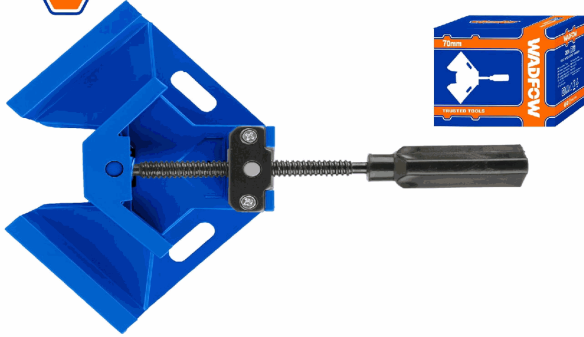

## FICHA TÉCNICA

Pinza Abrazadera De Angulo Recto 90° Con Aleación De Aluminio. Para Esquinas Sujeción De 70Mm. Profundidad De La Mandíbula 35Mm. Embalaje En Caja De Color.

**\*Nombre:** Pinza Abrazadera De Angulo Recto 90° Con Aleación De Aluminio

**Código de Barras:** 6941786819780

**Código de producto:** WACC1528

**Color:** Azul

**Marca:** WADFOW by Total Tools

**Peso (Kg):** 0.84

**Procedencia:** Importado

**Tipo:** Prensas - Pinzas - Sujeción - Ángulos

## INFORMACIÓN ADICIONAL

Pinza Abrazadera De Angulo Recto  
-Aleación De Aluminio.  
-Máx. Sujeción: 70Mm  
-Profundidad De La Mandíbula: 35 Mm  
-Embalaje En Caja De Color.

**70mm**

**70mm**