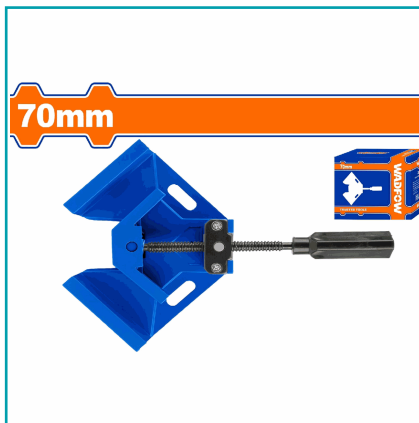

## FICHA TÉCNICA

Pinza Abrazadera De Angulo Recto 90° Con Aleación De Aluminio. Para Esquinas Sujeción De 70Mm. Profundidad De La Mandíbula 35Mm. Embalaje En Caja De Color.

**\*Nombre:** Pinza Abrazadera De Angulo Recto 90° Con Aleación De Aluminio

**Código de Barras:** 6941786819780

**Código de producto:** WACC1528

**Color:** Azul

**Marca:** WADFOW by Total Tools

**Peso (Kg):** 0.84

**Procedencia:** Importado

**Tipo:** Prensas - Pinzas - Sujeción - Ángulos

## INFORMACIÓN ADICIONAL

Pinza Abrazadera De Angulo Recto  
-Aleación De Aluminio.  
-Máx. Sujeción: 70Mm  
-Profundidad De La Mandíbula: 35 Mm  
-Embalaje En Caja De Color.

**70mm**

**70mm**