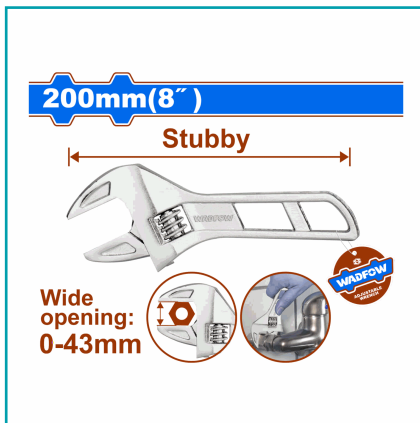

FICHA TÉCNICA

Llave Inglesa Ajustable De 8" Apertura: 0-43Mm. Cromado. Térmico. Mango Forjado En Caliente. Tarjeta De Papel.

CÓDIGO:
WAW7108

***Nombre:** Llave Inglesa Ajustable de 8" apertura: 0-43mm

Cantidades por caja: Caja grande 36 Caja chica 6

Características: Llave Inglesa Ajustable de 8" apertura: 0-43mm. Cromado. Térmico. Mango forjado en caliente.

Código de Barras: 6942123011980

Código de producto: WAW7108

Color: Azul

Marca: WADFOW by Total Tools

Peso (Kg): 0.45

Presentación: Tarjeta de papel

Procedencia: Importado

Se vende por: Unidad

Tipo: Llaves

Usos: Profesional

INFORMACIÓN ADICIONAL

Llave Inglesa Ajustable 8"
Longitud: 200 Mm (8")
Tamaño De La Abrazadera Ajustable: 0-43 Mm
Mango Forjado En Caliente.
Tratamiento Térmico.
Cromado.
Empacado En Tarjeta De Papel.

200mm(8")

Stubby

**Wide opening:
0-43mm**

200mm(8")

Stubby

**Wide opening:
0-43mm**