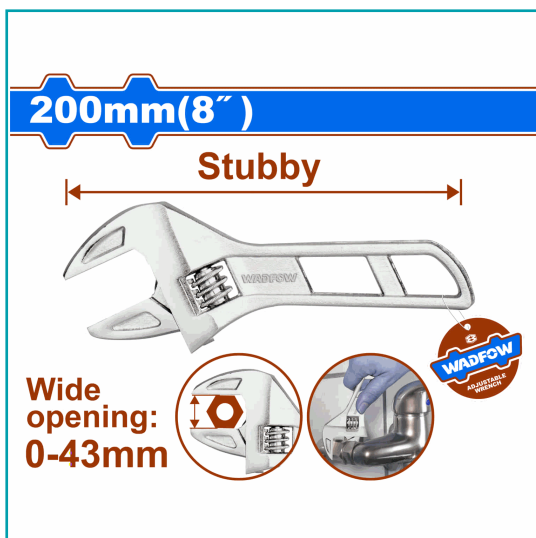

FICHA TÉCNICA

Llave Inglesa Ajustable De 8" Apertura: 0-43Mm. Cromado. Térmico. Mango Forjado En Caliente. Tarjeta De Papel.

CÓDIGO:
WAW7108

***Nombre:** Llave Inglesa Ajustable de 8" apertura: 0-43mm

Cantidades por caja: Caja grande 36 Caja chica 6

Características: Llave Inglesa Ajustable de 8" apertura: 0-43mm. Cromado. Térmico. Mango forjado en caliente.

Código de Barras: 6942123011980

Código de producto: WAW7108

Color: Azul

Marca: WADFOW by Total Tools

Peso (Kg): 0.45

Presentación: Tarjeta de papel

Procedencia: Importado

Se vende por: Unidad

Tipo: Llaves

Usos: Profesional

INFORMACIÓN ADICIONAL

Llave Inglesa Ajustable 8"
Longitud: 200 Mm (8")
Tamaño De La Abrazadera Ajustable: 0-43 Mm
Mango Forjado En Caliente.
Tratamiento Térmico.
Cromado.
Empacado En Tarjeta De Papel.

200mm(8")

Stubby

**Wide opening:
0-43mm**

200mm(8")

Stubby

**Wide opening:
0-43mm**