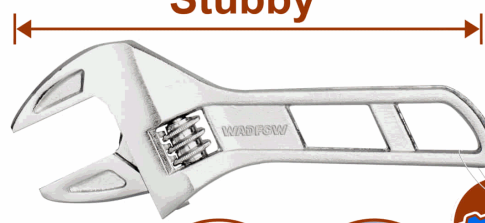

FICHA TÉCNICA

Llave Inglesa Ajustable De 8" Apertura: 0-43Mm. Cromado. Térmico. Mango Forjado En Caliente. Tarjeta De Papel.

CÓDIGO:
WAW7108

***Nombre:** Llave Inglesa Ajustable de 8" apertura: 0-43mm

Cantidades por caja: Caja grande 36 Caja chica 6

Características: Llave Inglesa Ajustable de 8" apertura: 0-43mm. Cromado. Térmico. Mango forjado en caliente.

Código de Barras: 6942123011980

Código de producto: WAW7108

Color: Azul

Marca: WADFOW by Total Tools

Peso (Kg): 0.45

Presentación: Tarjeta de papel

Procedencia: Importado

Se vende por: Unidad

Tipo: Llaves

Usos: Profesional

INFORMACIÓN ADICIONAL

Llave Inglesa Ajustable 8"
Longitud: 200 Mm (8")
Tamaño De La Abrazadera Ajustable: 0-43 Mm
Mango Forjado En Caliente.
Tratamiento Térmico.
Cromado.
Empacado En Tarjeta De Papel.

200mm(8")

Stubby

**Wide opening:
0-43mm**

200mm(8")

Stubby

**Wide opening:
0-43mm**