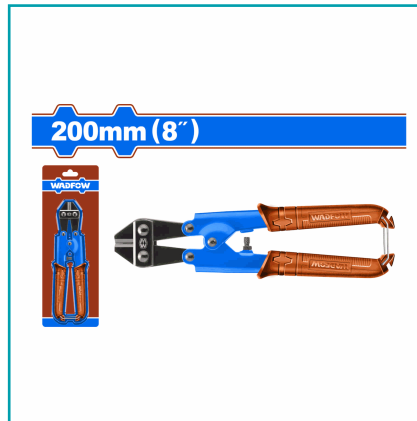

## FICHA TÉCNICA

Mini Cizalla 8" (200Mm) Alicate Para Cortar Alambre. Cabezal De Corte De 65Mn. Rango De Corte De 3.5Mm. Bloqueo En El Extremo Del Mango. Empacado En Tarjeta Blíster.

**CÓDIGO:**  
**WBC1208**

**\*Nombre:** Mini cizalla 8" (200mm) Alicate para cortar alambre

**Cantidades por caja:** Caja grande 48 Caja chica 6

**Características:** Mini cizalla 8" (200mm) Alicate para cortar alambre. Cabezal de corte de 65Mn. Rango de corte de 3.5mm. Bloqueo en el extremo del mango.

**Código de Barras:** 6942123011720

**Código de producto:** WBC1208

**Color:** Azul

**Marca:** WADFOW by Total Tools

**Peso (Kg):** 0.2708333

**Presentación:** Colgador de plástico

**Procedencia:** Importado

## INFORMACIÓN ADICIONAL

Mini Cizalla 8"" (200Mm) Alicate Para Cortar Alambre.

- Tamaño: 8"".
- Rango De Corte: 3.5Mm.
- Cabezal De Corte De 65Mn.
- Bloqueo En El Extremo Del Mango.
- Nuevo Diseño De Mango Cómodo.
- Empacado En Tarjeta Blíster.