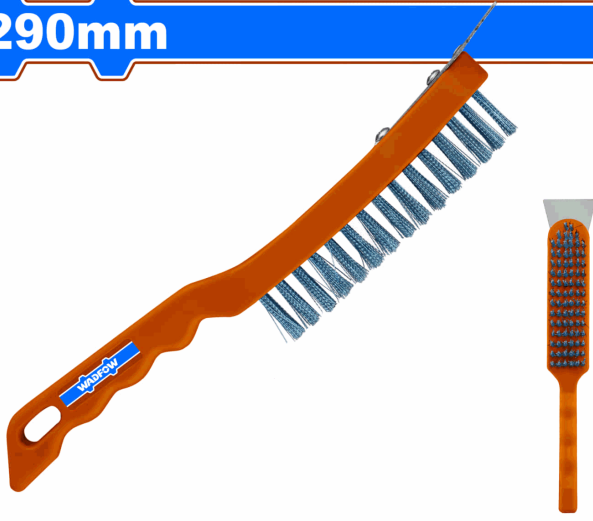

## FICHA TÉCNICA

Cepillo De Alambre De Acero Con Mango De Plástico 290Mm. 6 Filas. Con Un Cuchillo Pala. Empacado En Tarjeta De Papel.

**CÓDIGO:**  
**WBH3611**

**\*Nombre:** Cepillo de Alambre de Acero con Mango de Plástico 290mm

**Cantidades por caja:** Caja grande 72 Caja chica 12

**Características:** Cepillo de Alambre de Acero con Mango de Plástico 290mm. 6 Filas. Con un cuchillo pala.

**Código de Barras:** 6942431485619

**Código de producto:** WBH3611

**Color:** Azul

**Marca:** WADFOW by Total Tools

**Peso (Kg):** 0.1805556

**Presentación:** Tarjeta de papel

**Procedencia:** Importado

**Se vende por:** Unidad

**Tipo:** Cepillos

**Usos:** Profesional

## INFORMACIÓN ADICIONAL

Cepillo De Alambre.

- Material: Acero.
- Longitud: 290Mm.
- Mango De Plástico, 6 Filas.
- Con Un Cuchillo Pala.
- Empacado En Tarjeta De Papel.

**290mm**

**290mm**