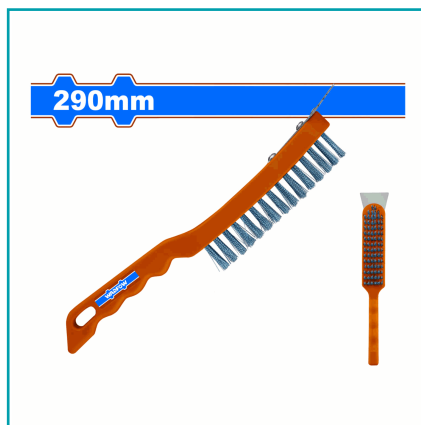

## FICHA TÉCNICA

Cepillo De Alambre De Acero Con Mango De Plástico 290Mm. 6 Filas. Con Un Cuchillo Pala. Empacado En Tarjeta De Papel.

**CÓDIGO:**  
**WBH3611**

**\*Nombre:** Cepillo de Alambre de Acero con Mango de Plástico 290mm

**Cantidades por caja:** Caja grande 72 Caja chica 12

**Características:** Cepillo de Alambre de Acero con Mango de Plástico 290mm. 6 Filas. Con un cuchillo pala.

**Código de Barras:** 6942431485619

**Código de producto:** WBH3611

**Color:** Azul

**Marca:** WADFOW by Total Tools

**Peso (Kg):** 0.1805556

**Presentación:** Tarjeta de papel

**Procedencia:** Importado

**Se vende por:** Unidad

**Tipo:** Cepillos

**Usos:** Profesional

## INFORMACIÓN ADICIONAL

Cepillo De Alambre.

- Material: Acero.
- Longitud: 290Mm.
- Mango De Plástico, 6 Filas.
- Con Un Cuchillo Pala.
- Empacado En Tarjeta De Papel.

**290mm**

**290mm**