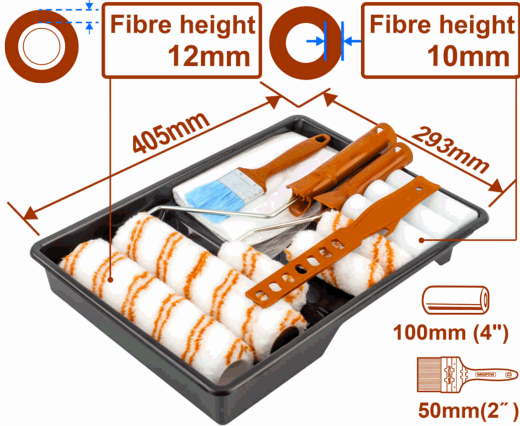

14PCS/SET 293x405mm