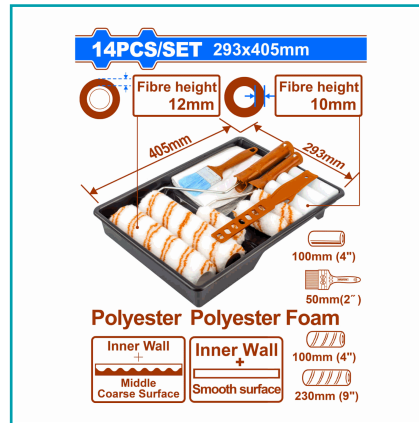

## FICHA TÉCNICA

Rodillos, Brocha Y Bandeja Para Pintar. Set De 14 Piezas. Ideal Para Interiores. Poliéster. El Set Incluye Rodillos, Soporte Y Brocha. Empacado En Plástico Retráctil.

**CÓDIGO:**  
**WCB3H13**

**\*Nombre:** Rodillos, Brocha y Bandeja para pintar

**Cantidades por caja:** Caja grande 10

**Características:** Rodillos, Brocha y Bandeja para pintar. Set de 14 piezas. Ideal para interiores. Poliéster. El set incluye rodillos, soporte y brocha.

**Código de Barras:** 6942123004166

**Código de producto:** WCB3H13

**Color:** Azul

**Marca:** WADFOW by Total Tools

**Peso (Kg):** 0.69

**Presentación:** Termoencogible

**Procedencia:** Importado

**Se vende por:** Set

## INFORMACIÓN ADICIONAL

Rodillos, Brochas Y Bandeja Para Pintar. Set De 14 Piezas. Ideal Para Interiores. Poliéster.

- Adecuado Para Pared Interior.
- 230Mm (9") Cubiertas De Rodillo De Poliéster De 12Mm. 2 Piezas.
- 100Mm (4") Cubiertas De Rodillo De Poliéster De 12Mm. 2 Piezas.
- 100Mm (4") Cubiertas De Rodillo De Espuma De Poliéster. 2 Piezas.
- 230Mm (9") Soporte De Rodillo. 2 Piezas.
- 100Mm (4") Soporte De Rodillo. 2 Piezas.
- Film Plástico De Polvo. 1 Pieza.
- Bandeja De Pintura De 9" 1 Pieza.
- Brocha De 50Mm (2") 1 Pieza.
- Agitador De Pintura De Plástico. 1 Pieza.
- Eje Central De 5.3Mm.
- Empacado En Plástico Retráctil.