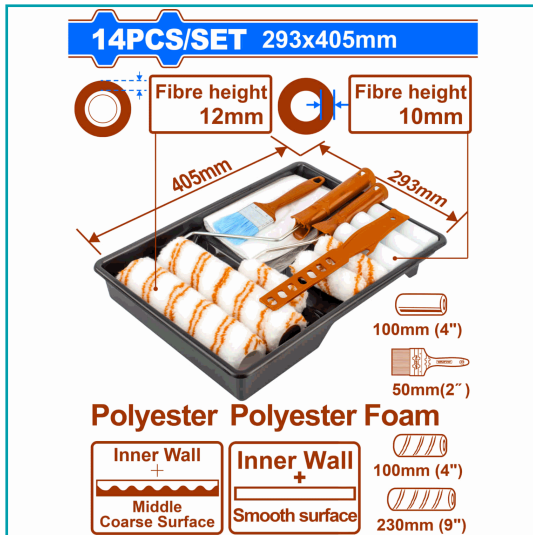

## FICHA TÉCNICA

Rodillos, Brocha Y Bandeja Para Pintar. Set De 14 Piezas. Ideal Para Interiores. Poliéster. El Set Incluye Rodillos, Soporte Y Brocha. Empacado En Plástico Retráctil.

**CÓDIGO:**  
**WCB3H13**

**\*Nombre:** Rodillos, Brocha y Bandeja para pintar

**Cantidades por caja:** Caja grande 10

**Características:** Rodillos, Brocha y Bandeja para pintar. Set de 14 piezas. Ideal para interiores. Poliéster. El set incluye rodillos, soporte y brocha.

**Código de Barras:** 6942123004166

**Código de producto:** WCB3H13

**Color:** Azul

**Marca:** WADFOW by Total Tools

**Peso (Kg):** 0.69

**Presentación:** Termoencogible

**Procedencia:** Importado

**Se vende por:** Set

## INFORMACIÓN ADICIONAL

Rodillos, Brochas Y Bandeja Para Pintar. Set De 14 Piezas. Ideal Para Interiores. Poliéster.

- Adecuado Para Pared Interior.
- 230Mm (9") Cubiertas De Rodillo De Poliéster De 12Mm. 2 Piezas.
- 100Mm (4") Cubiertas De Rodillo De Poliéster De 12Mm. 2 Piezas.
- 100Mm (4") Cubiertas De Rodillo De Espuma De Poliéster. 2 Piezas.
- 230Mm (9") Soporte De Rodillo. 2 Piezas.
- 100Mm (4") Soporte De Rodillo. 2 Piezas.
- Film Plástico De Polvo. 1 Pieza.
- Bandeja De Pintura De 9" 1 Pieza.
- Brocha De 50Mm (2") 1 Pieza.
- Agitador De Pintura De Plástico. 1 Pieza.
- Eje Central De 5.3Mm.
- Empacado En Plástico Retráctil.