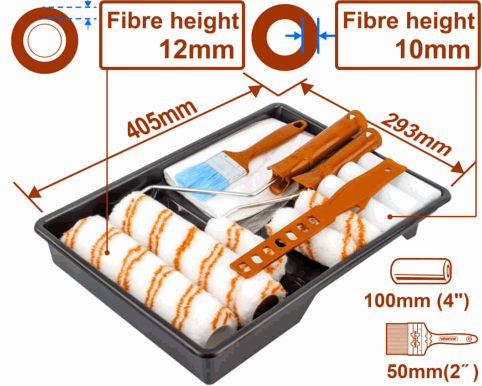

## FICHA TÉCNICA

Rodillos, Brocha Y Bandeja Para Pintar. Set De 14 Piezas. Ideal Para Interiores. Poliéster. El Set Incluye Rodillos, Soporte Y Brocha. Empacado En Plástico Retráctil.

**CÓDIGO:**  
**WCB3H13**

**\*Nombre:** Rodillos, Brocha y Bandeja para pintar

**Cantidades por caja:** Caja grande 10

**Características:** Rodillos, Brocha y Bandeja para pintar. Set de 14 piezas. Ideal para interiores. Poliéster. El set incluye rodillos, soporte y brocha.

## INFORMACIÓN ADICIONAL

Rodillos, Brochas Y Bandeja Para Pintar. Set De 14 Piezas. Ideal Para Interiores. Poliéster.

- Adecuado Para Pared Interior.
- 230Mm (9") Cubiertas De Rodillo De Poliéster De 12Mm. 2 Piezas.
- 100Mm (4") Cubiertas De Rodillo De Poliéster De 12Mm. 2 Piezas.
- 100Mm (4") Cubiertas De Rodillo De Espuma De Poliéster. 2 Piezas.
- 230Mm (9") Soporte De Rodillo. 2 Piezas.
- 100Mm (4") Soporte De Rodillo. 2 Piezas.
- Film Plástico De Polvo. 1 Pieza.
- Bandeja De Pintura De 9" 1 Pieza.
- Brocha De 50Mm (2") 1 Pieza.
- Agitador De Pintura De Plástico. 1 Pieza.
- Eje Central De 5.3Mm.
- Empacado En Plástico Retráctil.

**14PCS/SET 293x405mm**

**Polyester Polyester Foam**

**14PCS/SET 293x405mm**

**Polyester Polyester Foam**