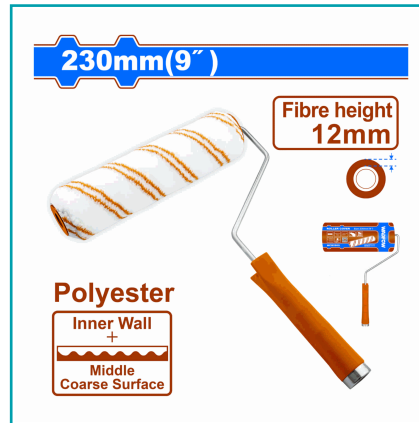

## FICHA TÉCNICA

Rodillo Para Pintar 230Mm(9") Paredes Internas. Altura De La Fibra:12Mm.Se Puede Utilizar Con Una Barra De Extensión De Cabeza Roscada. Poliéster. Empacado Con Etiqueta.

**CÓDIGO:**  
**WCB7909**

**\*Nombre:** Rodillo para pintar 9"

**Cantidades por caja:** Caja grande 40 Caja chica 20

**Características:** Rodillo para pintar 230mm(9") Paredes internas. Altura de la fibra:12mm.Se puede utilizar con una barra de extensión de cabeza roscada.

**Código de Barras:** 6942431453922

**Código de producto:** WCB7909

**Color:** Azul

**Marca:** WADFOW by Total Tools

**Peso (Kg):** 0.2

**Presentación:** Bolsa de plástico

**Procedencia:** Importado

**Se vende por:** Unidad

## INFORMACIÓN ADICIONAL

- Rodillo Para Pintar.
- Material: Poliéster
- Tamaño:230Mm/9"
- Altura De La Fibra:12Mm
- Se Puede Utilizar Con Una Barra De Extensión De Cabeza Roscada.
- Empacado En Etiqueta.