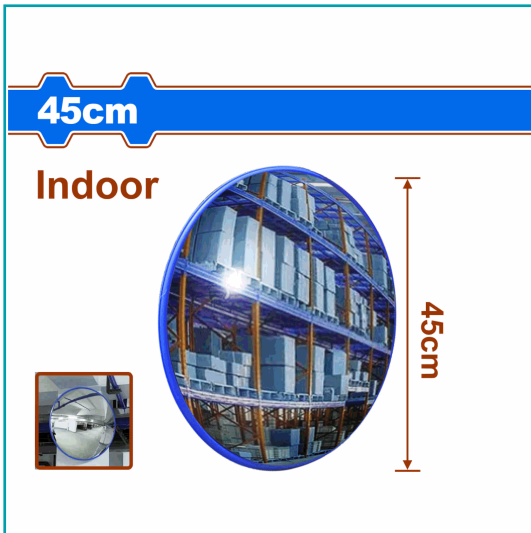

## FICHA TÉCNICA

Espejo Convexo De 45cm Uso En Interiores. Reduce Puntos Ciegos. Material: Cuerpo De Abs + Espejo De Pc. Mejora La Visibilidad Y Aumenta La Seguridad. Empaquetado Con Etiqueta.

**CÓDIGO:**  
**WCMR1345**

**\*Nombre:** Espejo convexo de 45cm uso en interiores

**Cantidades por caja:** Caja grande 1

**Características:** Espejo convexo de 45cm uso en interiores. Reduce puntos ciegos. Material: cuerpo de ABS + espejo de PC. Mejora la visibilidad y aumenta la seguridad.

## INFORMACIÓN ADICIONAL

- Espejo Convexo De 45 Cm Uso En Interiores.
- Tamaño: 45 Cm
  - Uso En Interiores.
  - Material: Cuerpo De Abs + Espejo De Pc
  - Mejora La Visibilidad Y Aumenta La Seguridad, Reduce Puntos Ciegos.
  - Empaquetado Con Etiqueta.