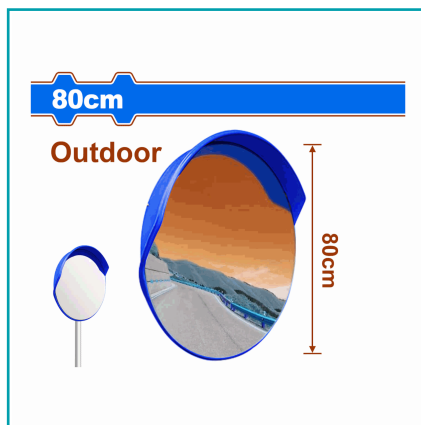

CÓDIGO:
WCMR2380

FICHA TÉCNICA

Espejo Convexo De 80Cm Uso En Exteriores. Reduce Puntos Ciegos. Material: Cuerpo De Abs + Espejo De Pc. Mejora La Visibilidad Y Aumenta La Seguridad. Empaquetado Con Etiqueta.

***Nombre:** Espejo convexo de 80cm uso en exteriores

Cantidades por caja: Caja grande 1

Características: Espejo convexo de 80cm uso en exteriores. Reduce puntos ciegos. Material: cuerpo de ABS + espejo de PC. Mejora la visibilidad y aumenta la seguridad.

Usos: Profesional

INFORMACIÓN ADICIONAL

Espejo Convexo De 80 Cm Uso En Exteriores.

-Tamaño:80Cm

-Uso En Exteriores.

-Material: Cuerpo De Abs + Espejo De Pc

-Mejora La Visibilidad Y Aumenta La Seguridad, Reduce Puntos Ciegos.

-Empaquetado Con Etiqueta.

80cm

Outdoor

80cm

Outdoor