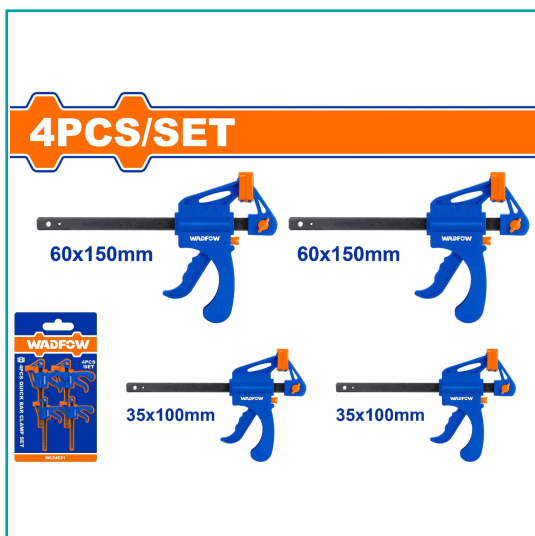

FICHA TÉCNICA

Prensas Sargento De Barra 4" Y 6". Cuerpo De Plástico Duro. Barra Acabado Negro. Set De 2 Cada Una. Tamaño De Abrazadera 4" (35X100Mm) 6" (60X150Mm) Barra Acabado Negro. Almohadillas Blandas Que No Dejan Marcas. Empacado En Colgador De Papel.

CÓDIGO:
WCZ4E21

***Nombre:** Prensas Sargento De Barra 4" Y 6"

Cantidades por caja: Cajas de 12 y Cajas de 3

Características: Construido con materiales de alta calidad y una atención al detalle excepcional, para garantizar que tengas las herramientas adecuadas para el trabajo en todo momento. Todos tus proyectos serán un éxito.

Código de Barras: 6941786815706

Código de producto: WCZ4E21

Color: Azul

Marca: WADFOW by Total Tools

Peso (Kg): 1.22

Procedencia: Importado

Tipo: Prensas - Pinzas - Sujeción - Ángulos

INFORMACIÓN ADICIONAL

- Abrazaderas De 4" Y 6" Set De 4
- 2 Abrazaderas De 4"
- Tamaño De La Abrazadera:35X100Mm
- 2 Abrazaderas De 6"
- Tamaño De La Abrazadera:60X150Mm
- Cuerpo De Plástico Duro.
- Barra Con Acabado En Negro.
- Almohadillas Blandas Que No Dejan Marcas.
- Empaquetado Con Colgador De Papel.