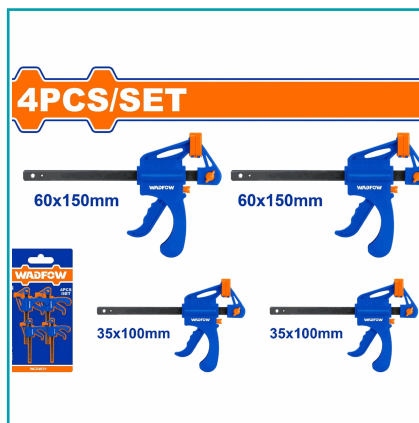

FICHA TÉCNICA

Prensas Sargento De Barra 4" Y 6". Cuerpo De Plástico Duro. Barra Acabado Negro. Set De 2 Cada Una. Tamaño De Abrazadera 4" (35X100Mm) 6" (60X150Mm) Barra Acabado Negro. Almohadillas Blandas Que No Dejan Marcas. Empacado En Colgador De Papel.

CÓDIGO:
WCZ4E21

***Nombre:** Prensas Sargento De Barra 4" Y 6"

Cantidades por caja: Cajas de 12 y Cajas de 3

Características: Construido con materiales de alta calidad y una atención al detalle excepcional, para garantizar que tengas las herramientas adecuadas para el trabajo en todo momento. Todos tus proyectos serán un éxito.

Código de Barras: 6941786815706

Código de producto: WCZ4E21

Color: Azul

Marca: WADFOW by Total Tools

Peso (Kg): 1.22

Procedencia: Importado

Tipo: Prensas - Pinzas - Sujeción - Ángulos

INFORMACIÓN ADICIONAL

- Abrazaderas De 4" Y 6" Set De 4
- 2 Abrazaderas De 4"
- Tamaño De La Abrazadera:35X100Mm
- 2 Abrazaderas De 6"
- Tamaño De La Abrazadera:60X150Mm
- Cuerpo De Plástico Duro.
- Barra Con Acabado En Negro.
- Almohadillas Blandas Que No Dejan Marcas.
- Empaquetado Con Colgador De Papel.