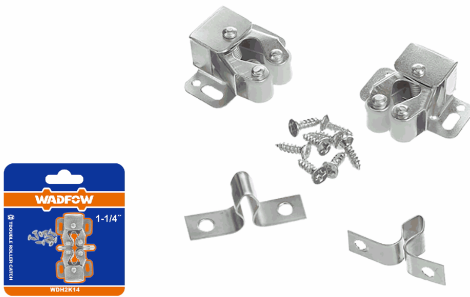

FICHA TÉCNICA

Pestillos Con Placas Y Tornillos Para Muebles 1-1/4". Espesor: 0.6Mm. Galvanizado. Embalado En Blister.

1-1/4" 2PCS

CÓDIGO:
WDH2K14

***Nombre:** Pestillos Con Placas Y Tornillos Para Muebles 1-1/4"

Código de Barras: 6976057338486

Código de producto: WDH2K14

Color: Azul

Marca: WADFOW by Total Tools

Peso (Kg): 0.05

Procedencia: Importado

Tipo: Herrajes para Madera

INFORMACIÓN ADICIONAL

Pestillos Con Placas Y Tornillos Para Muebles. Set 2 Piezas.

- Tamaño: 1-1/4"
- Espesor: 0.6Mm
- Material: Acero.
- Superficie Galvanizada.
- Incluye Sujetadores.
- Embalado En Blister.

1-1/4" 2PCS