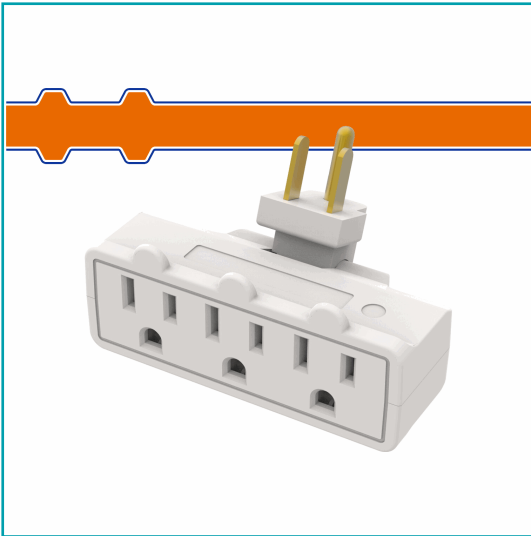

## FICHA TÉCNICA

Adaptador Tomacorriente Con 3 Salidas Conexión A Tierra 15A. 110V 60Hz 1875W. Certificado UI. Embalado En Tarjeta Blister.

**CÓDIGO:**  
**WET5K04**

**\*Nombre:** Adaptador Tomacorriente Con 3 Salidas Conexión A Tierra 15A

**Código de Barras:** 6942123005163

**Código de producto:** WET5K04

**Color:** Azul

**Garantía:** 6 meses

**Marca:** WADFOW by Total Tools

**Peso (Kg):** 0.31

**Procedencia:** Importado

**Tipo:** Enchufes y Conectores

## INFORMACIÓN ADICIONAL

- Toma De Corriente Conexión A Tierra.
- 3 Tomas De Corriente De Conexión A Tierra
- Corriente Eléctrica: 15A
- Voltaje: 110V 60Hz 1875W
- Cumple Con Las Especificaciones De UI.
- Embalado En Tarjeta Blister.