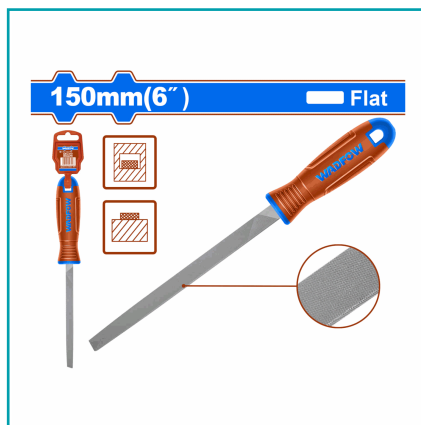

## FICHA TÉCNICA

Lima Plana Para Acero. Largo 150 Mm. Acero T12. Empacada Con Colgador De Plástico

**CÓDIGO:**  
**WFE7816**

**\*Nombre:** Lima Plana Para Acero

**Cantidades por caja:** Caja grande 60 Caja chica 10

**Características:** Lima Plana Para Acero. Largo 150 Mm. Acero T12.

**Código de Barras:** 6942431489099

**Código de producto:** WFE7816

**Color:** Azul

**Marca:** WADFOW by Total Tools

**Peso (Kg):** 0.1

**Presentación:** Bolsa de Polietileno

## INFORMACIÓN ADICIONAL

Lima Plana De Acero  
Longitud: 150 Mm  
Material: Acero T12  
Empacada Con Colgador De Plástico