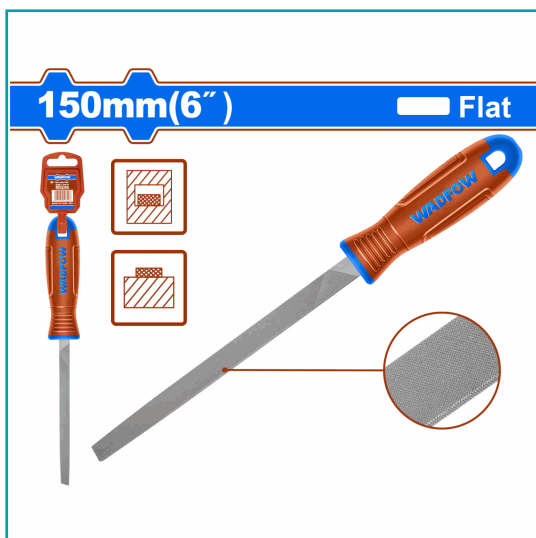

## FICHA TÉCNICA

Lima Plana Para Acero. Largo 150 Mm. Acero T12. Empacada Con Colgador De Plástico

**CÓDIGO:**  
**WFE7816**

**\*Nombre:** Lima Plana Para Acero

**Cantidades por caja:** Caja grande 60 Caja chica 10

**Características:** Lima Plana Para Acero. Largo 150 Mm. Acero T12.

**Código de Barras:** 6942431489099

**Código de producto:** WFE7816

**Color:** Azul

**Marca:** WADFOW by Total Tools

**Peso (Kg):** 0.1

**Presentación:** Bolsa de Polietileno

**Procedencia:** Importado

**Se vende por:** Unidad

**Tipo:** Limas - Navajas y Seguetas

**Usos:** Construcción

## INFORMACIÓN ADICIONAL

Lima Plana De Acero  
Longitud: 150 Mm  
Material: Acero T12  
Empacada Con Colgador De Plástico