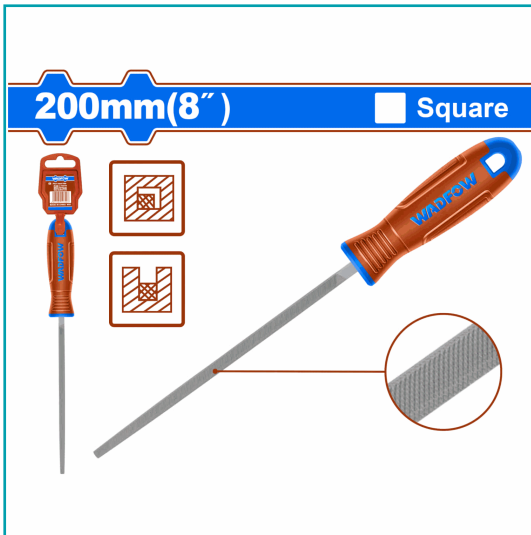

FICHA TÉCNICA

Lima Cuadrada Para Acero. Largo 200 Mm. Acero T12. Empaquetado Con Colgador De Plástico

CÓDIGO:
WFE7838

***Nombre:** Lima Cuadrada Para Acero

Cantidades por caja: Caja grande 60 Caja chica 10

Características: Lima Cuadrada Para Acero. Largo 200 mm. Acero T12.

Código de Barras: 6942431486982

Código de producto: WFE7838

Color: Azul

Marca: WADFOW by Total Tools

Peso (Kg): 0.1666667

Presentación: Bolsa de Polietileno

Procedencia: Importado

Se vende por: Unidad

Tipo: Limas - Navajas y Seguetas

Usos: Construcción

INFORMACIÓN ADICIONAL

Lima Cuadrada Para Acero
Longitud: 200 Mm (8")
Material: Acero T12
Empaquetado Con Colgador De Plástico