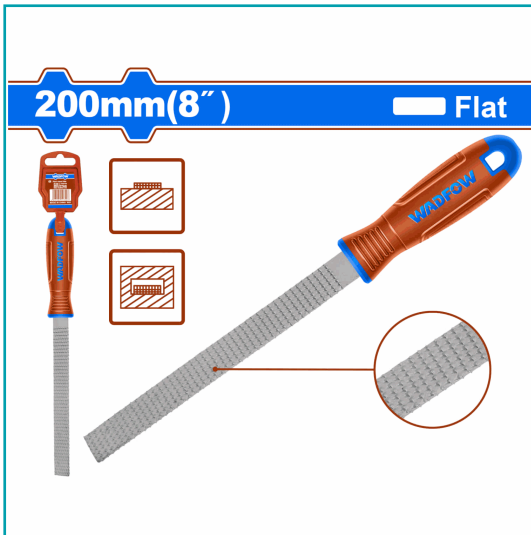

FICHA TÉCNICA

Lima Plana Para Madera. 200Mm. Acero Al Carbono. Empaquetado Con Colgador De Plástico

CÓDIGO:
WFE8818

***Nombre:** Lima Plana Para Madera

Cantidades por caja: Caja grande 60 Caja chica 10

Características: Lima Plana Para Madera. 200mm. Acero al carbono.

Código de Barras: 6942431484148

Código de producto: WFE8818

Color: Azul

Marca: WADFOW by Total Tools

Peso (Kg): 0.1666667

Presentación: Bolsa de Polietileno

Procedencia: Importado

Se vende por: Unidad

Tipo: Limas - Navajas y Seguetas

Usos: Construcción

INFORMACIÓN ADICIONAL

Lima Plana Para Madera
 Longitud: 200 Mm (8")
 Material: Acero Al Carbono
 Mango De Diseño Único
 Ideal Para Madera
 Empaquetada Con Colgador De Plástico