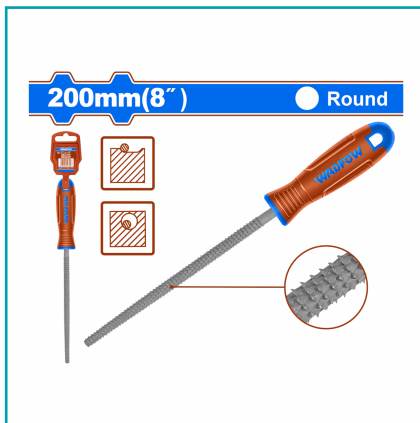

## FICHA TÉCNICA

Lima Redonda Para Madera. 200Mm. Acero Al Carbono. Empaquetado Con Colgador De Plástico

**CÓDIGO:**  
**WFE8848**

**\*Nombre:** Lima Redonda Para Madera

**Cantidades por caja:** Caja grande 60 Caja chica 10

**Características:** Lima Redonda Para Madera. 200mm. Acero al carbono.

**Código de Barras:** 6942431485459

**Código de producto:** WFE8848

**Color:** Azul

**Marca:** WADFOW by Total Tools

**Peso (Kg):** 0.1333333

**Presentación:** Bolsa de Polietileno

**Procedencia:** Importado

**Se vende por:** Unidad

**Tipo:** Limas - Navajas y Seguetas

**Usos:** Construcción

## INFORMACIÓN ADICIONAL

Lima Redonda Para Madera  
Longitud: 200 Mm (8")  
Material: Acero Al Carbono  
Mango De Diseño Único  
Ideal Para Madera  
Empaquetada Con Colgador De Plástico