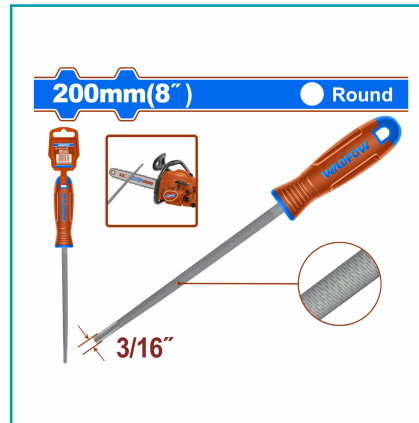

## FICHA TÉCNICA

Lima Redonda Para Cadena De Motosierra 200Mm. Acero T12. Afilador Para Cadena. Empaquetado Con Colgador De Plástico

**CÓDIGO:**  
**WFE9882**

**\*Nombre:** Lima Redonda para cadena de motosierra

**Cantidades por caja:** Caja grande 60 Caja chica 10

**Características:** Lima Redonda para cadena de motosierra 200mm. Acero T12. Afilador para cadena.

**Código de Barras:** 6942431486289

**Código de producto:** WFE9882

**Color:** Azul

**Marca:** WADFOW by Total Tools

**Peso (Kg):** 0.0833333

**Presentación:** Bolsa de Polietileno

**Procedencia:** Importado

**Se vende por:** Unidad

**Tipo:** Limas - Navajas y Seguetas

**Usos:** Construcción

## INFORMACIÓN ADICIONAL

Lima Redonda Para Motosierra.  
Longitud: 200 Mm (8")  
Diámetro: 5 Mm (3/16")  
Material: Acero T12  
Mango De Diseño Único.  
Ideal Para Afilar Motosierras.  
Empacado En Colgador De Plástico.