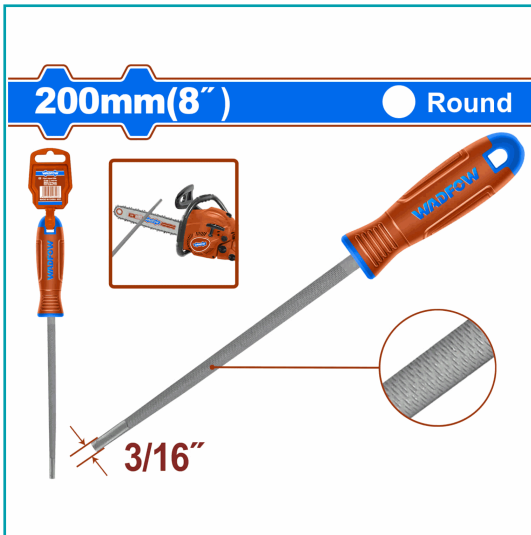

## FICHA TÉCNICA

Lima Redonda Para Cadena De Motosierra 200Mm. Acero T12. Afilador Para Cadena. Empaquetado Con Colgador De Plástico

**CÓDIGO:**  
**WFE9882**

**\*Nombre:** Lima Redonda para cadena de motosierra

**Cantidades por caja:** Caja grande 60 Caja chica 10

**Características:** Lima Redonda para cadena de motosierra 200mm. Acero T12. Afilador para cadena.

**Código de Barras:** 6942431486289

**Código de producto:** WFE9882

**Color:** Azul

**Marca:** WADFOW by Total Tools

**Peso (Kg):** 0.0833333

**Presentación:** Bolsa de Polietileno

**Procedencia:** Importado

**Se vende por:** Unidad

**Tipo:** Limas - Navajas y Seguetas

**Usos:** Construcción

## INFORMACIÓN ADICIONAL

Lima Redonda Para Motosierra.  
Longitud: 200 Mm (8")  
Diámetro: 5 Mm (3/16")  
Material: Acero T12  
Mango De Diseño Único.  
Ideal Para Afilar Motosierras.  
Empacado En Colgador De Plástico.