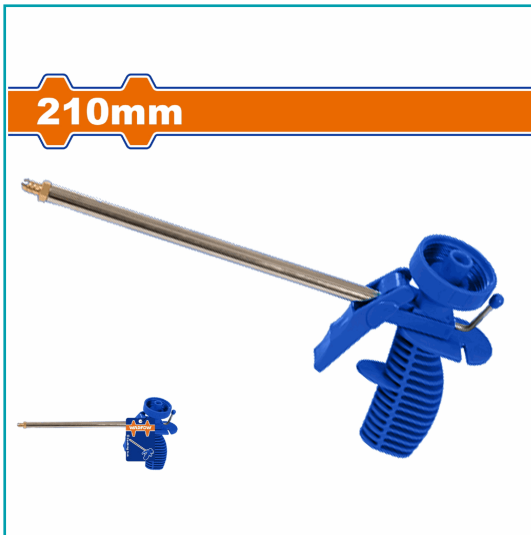

FICHA TÉCNICA

Pistola De Espuma. Cuerpo De Pistola De Plástico. Adaptador De Plástico. Boquilla De Cobre. Empacado En Tarjeta De Papel

CÓDIGO:
WFPQ1303

***Nombre:** Pistola de espuma expansiva

Cantidades por caja: Caja grande 40 Caja chica 10

Características: Cuerpo de pistola de plástico. Adaptador de plástico. Boquilla de cobre.

Código de Barras: 6942431489464

Código de producto: WFPQ1303

Color: Azul

Marca: WADFOW by Total Tools

Peso (Kg): 0.125

Presentación: Tarjeta de papel

Procedencia: Importado

Se vende por: Unidad

Usos: Profesional

INFORMACIÓN ADICIONAL

Pistola De Espuma
Cuerpo De Pistola De Plástico
Adaptador De Plástico
Boquilla De Cobre
Empacado En Tarjeta De Papel

210mm

210mm