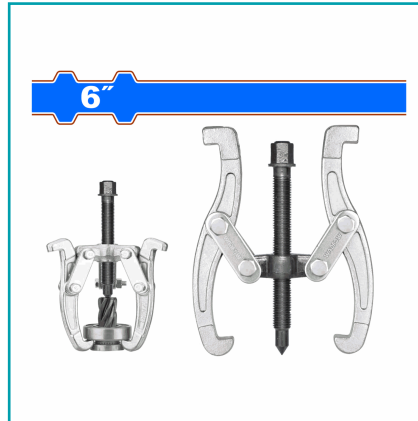

FICHA TÉCNICA

Extractor De 2 Mandíbulas 6". Tratamiento Térmico. Galvanizado. Extractor De Dos Garras. Forjado En Caliente. Empacado En Caja De Cartón.

CÓDIGO:
WGP2A06

***Nombre:** Extractor de 2 mandíbulas 6"

Cantidades por caja: Caja grande 12

Características: Extractor de 2 mandíbulas 6". Tratamiento térmico. Galvanizado. Extractor de dos garras. Forjado en caliente.

Código de Barras: 6942123005835

Código de producto: WGP2A06

Color: Azul

Marca: WADFOW by Total Tools

Peso (Kg): 1

Presentación: Caja

Procedencia: Importado

Se vende por: Unidad

Tipo: Herramientas Extracción y Remoción

Usos: Construcción

INFORMACIÓN ADICIONAL

Extractor De 2 Mandíbulas
Tamaño: 6"
2 Mordazas
Forjado En Caliente
Tratado Térmicamente
Tratamiento Superficial: Galvanizado
Empacado En Caja De Cartón

6"

6"