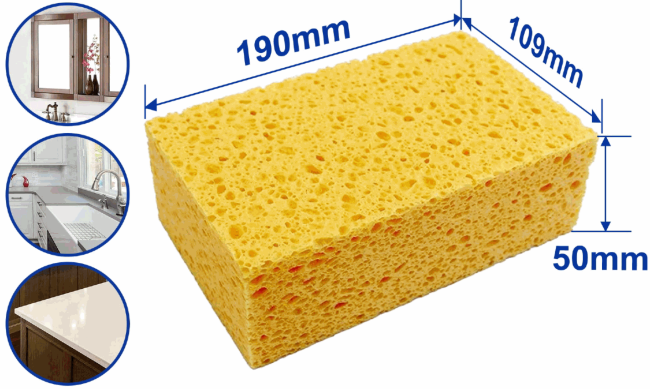

190mmx109mmx50mm