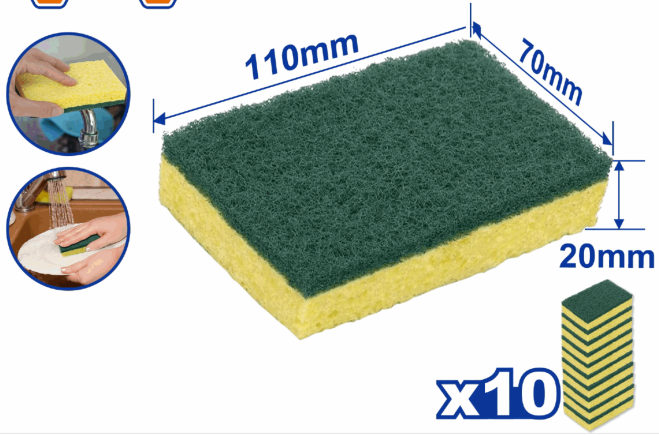

FICHA TÉCNICA

Esponja De Lechada 10 Piezas / Bolsa Tamaño: 11X7X2Cm Nuestra Esponja De Limpieza De Lechada Premium De Doble Uso Cuenta Con Dos Superficies: Un Lado Estándar Para Limpiar Y Un Lado Grueso Para Fregar.

CÓDIGO:
WGSP2901

***Nombre:** Esponjas para lechada tipo premium

Cantidades por caja: Caja grande 12

Características: Nuestra esponja de limpieza de lechada premium de doble uso cuenta con dos superficies: un lado estándar para limpiar y un lado grueso para fregar.

Tipo: Herramientas Albañilería y Gypsum

Usos: Construcción

INFORMACIÓN ADICIONAL

Esponja Para Lechada 10Pzas/Bolsa

Tamaño: 11X7X2Cm

Nuestra Esponja De Limpieza De Lechada De Doble Propósito Premium Cuenta Con Dos Superficies: Un Lado Estándar Para La Limpieza Y Un Lado Grueso Para Fregar.

Las Propiedades Hidrofílicas De La Esponja Le Permiten Contener Una Gran Cantidad De Agua Para Ayudar A Facilitar Su Trabajo.

Empacado En Bolsa De Plástico.

10PCS/SET

10PCS/SET