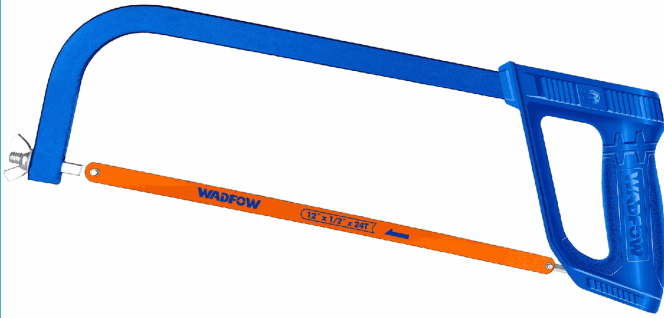

FICHA TÉCNICA

Segueta Para Metal De 300Mm(12"). Incluye 1 Hoja De Sierra.Mango Ergonómico. Embalado En Tarjeta De Papel.

CÓDIGO:
WHF3138

***Nombre:** Segueta Para Metal De 300Mm(12")

Cantidades por caja: Cajas de 36 y Cajas de 6

Código de Barras: 6975085800408

Código de producto: WHF3138

Color: Azul

Marca: WADFOW by Total Tools

Peso (Kg): 0.41

Procedencia: Importado

Tipo: Limas - Navajas y Seguetas

INFORMACIÓN ADICIONAL

- Segueta Para Metal
- Tamaño: 300Mm/12"
- Diseño Único Marco De Sierra Para Metales
- Cómodo Mango De Abs
- Incluye 1 Hoja De Sierra.
- Embalado En Tarjeta De Papel.

300mm(12")

300mm(12")