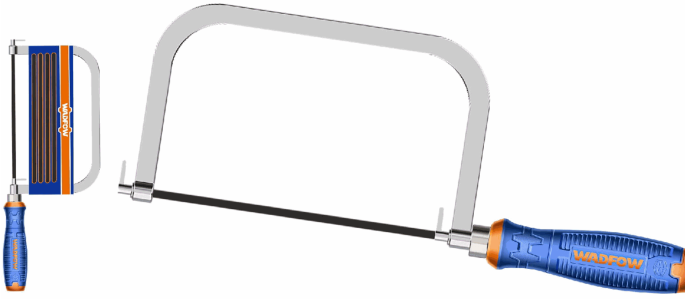

180mm(7")

With 5pcs saw blade
(8T,14T,18T,24Tx2)