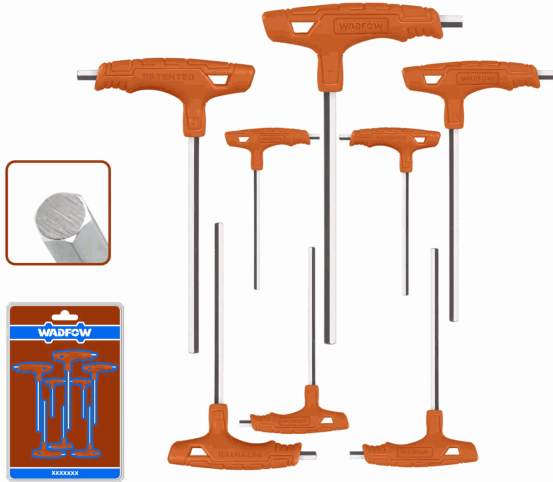

8PCS/SET

2X100mm, 2.5X100mm, 3X100mm,
4X150mm, 5X150mm, 6X150mm,
8X200mm, 10X200mm