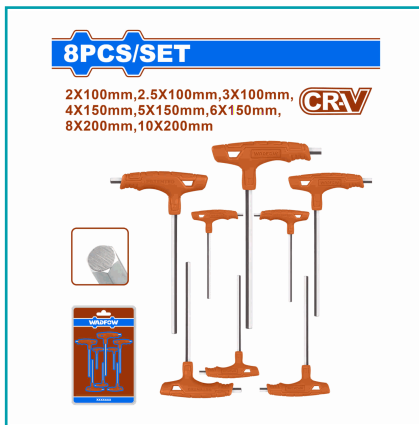

FICHA TÉCNICA

Llaves Hexagonales Con Mango T Cr-V, Tratamiento Térmico Y Placa De Cromo. Set De 8 Piezas.
2X100,2.5X100,3X100,4X150,5X150,6X150,8X200,10X200. Empacado En Blister.

CÓDIGO:
WHK1481

***Nombre:** Llaves Hexagonales con mango T Cr-V

Cantidades por caja: Caja grande 24 Caja chica 6

Características: Llaves Hexagonales con mango T Cr-V, Tratamiento térmico y placa de cromo. Set de 8 piezas.

Código de Barras: 6923736780043

Código de producto: WHK1481

Color: Azul

Marca: WADFOW by Total Tools

Peso (Kg): 0.5916667

Presentación: Blister

Procedencia: Importado

Se vende por: Set

Tipo: Llaves

Usos: Profesional

INFORMACIÓN ADICIONAL

Juego De Llaves Hexagonales En T De 8 Piezas
Tamaños: 2X100, 2.5X100, 3X100, 4X150, 5X150, 6X150, 8X200, 10X200
Material: Cr-V, Tratamiento Térmico Y Cromado.
Empacado En Blisters Doble.