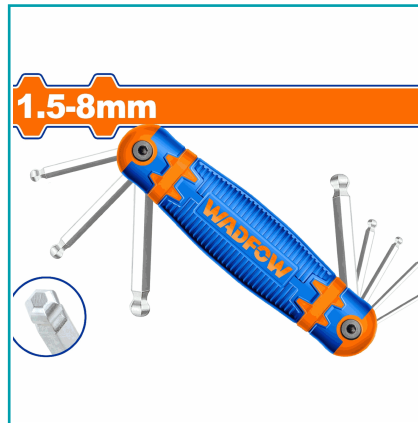

FICHA TÉCNICA

Llave Hex De Bola. Estilo Navaja. Tamaño: 1.5Mm,2Mm,2.5Mm,3Mm,4Mm,5Mm,6Mm,8Mm. Tratamiento Térmico Y Placa Cromada. Cr-V. Embalado En Colgador De Plástico. (8 Pzas.)

CÓDIGO:
WHK2281

***Nombre:** Llave Hex De Bola

Código de Barras: 6941786813221

Código de producto: WHK2281

Color: Azul

Marca: WADFOW by Total Tools

Peso (Kg): 0.18

Procedencia: Importado

Tipo: Llaves

INFORMACIÓN ADICIONAL

Llave Hexagonal De Bola. Estilo Navaja. 8 Piezas.

-Tamaño: 1.5Mm,2Mm,2.5Mm.

-3Mm,4Mm,5Mm,6Mm,8Mm.

-Material: Cr-V

-Tratamiento Térmico Y Placa Cromada.

-Embalado En Colgador De Plástico.

1.5-8mm

1.5-8mm