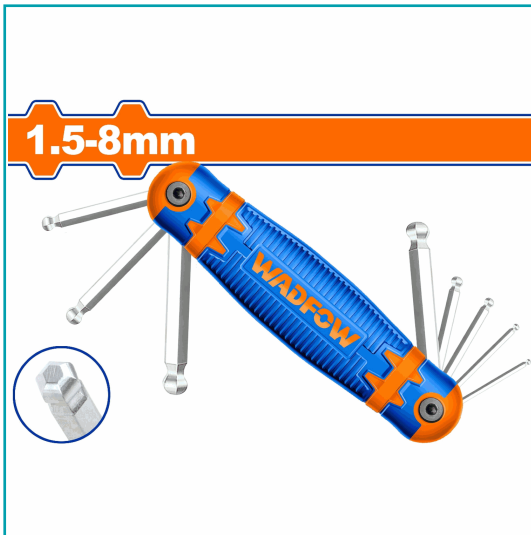

FICHA TÉCNICA

Llave Hex De Bola. Estilo Navaja. Tamaño: 1.5Mm,2Mm,2.5Mm,3Mm,4Mm,5Mm,6Mm,8Mm. Tratamiento Térmico Y Placa Cromada. Cr-V. Embalado En Colgador De Plástico. (8 Pzas.)

CÓDIGO:
WHK2281

***Nombre:** Llave Hex De Bola

Código de Barras: 6941786813221

Código de producto: WHK2281

Color: Azul

Marca: WADFOW by Total Tools

Peso (Kg): 0.18

Procedencia: Importado

Tipo: Llaves

INFORMACIÓN ADICIONAL

Llave Hexagonal De Bola. Estilo Navaja. 8 Piezas.

-Tamaño: 1.5Mm,2Mm,2.5Mm.

-3Mm,4Mm,5Mm,6Mm,8Mm.

-Material: Cr-V

-Tratamiento Térmico Y Placa Cromada.

-Embalado En Colgador De Plástico.

1.5-8mm

1.5-8mm