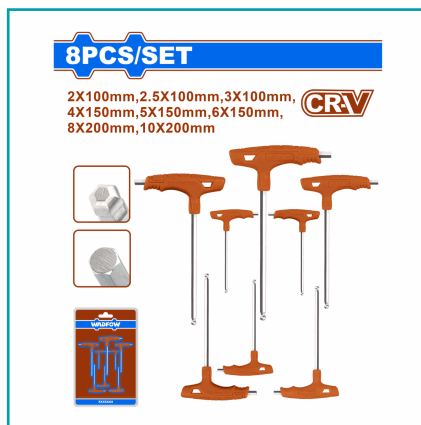

## FICHA TÉCNICA

Llaves Hexagonales De Punta Bola Con Mango T Cr-V, Tratamiento Térmico Y Placa De Cromo. Set De 8 Piezas. 2X100, 2.5X100, 3X100, 4X150, 5X150, 6X150, 8X200, 10X200. Empacado En Blister.

**\*Nombre:** Llaves Hexagonales de punta bola con mango T Cr-V

**Cantidades por caja:** Caja grande 24 Caja chica 6

**Características:** Llaves Hexagonales de punta bola con mango T Cr-V, Tratamiento térmico y placa de cromo. Set de 8 piezas.

**Código de Barras:** 6942431452697

**Código de producto:** WHK2481

**Color:** Azul

**Marca:** WADFOW by Total Tools

**Peso (Kg):** 0.5916667

**Presentación:** Blister

**Procedencia:** Importado

**Se vende por:** Set

## INFORMACIÓN ADICIONAL

Juego De Llaves Hexagonales Con Punta De Bola En T De 8 Piezas  
Tamaños: 2X100, 2.5X100, 3X100, 4X150, 5X150, 6X150, 8X200, 10X200  
Material: Cr-V, Tratamiento Térmico Y Cromado  
Empacado En Blíster Doble