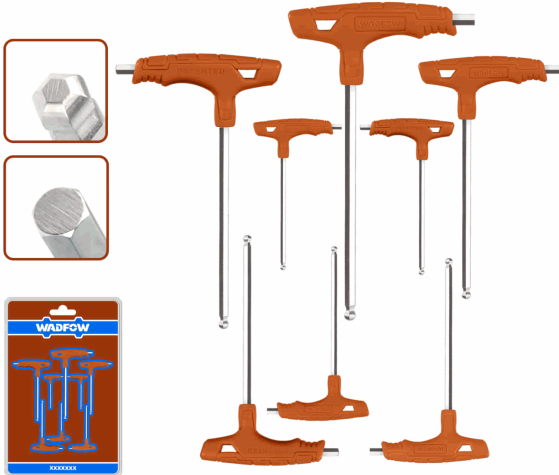

**Código de Barras:** 6942431452697

**Código de producto:** WHK2481

**Color:** Azul

**Marca:** WADFOW by Total Tools

**Peso (Kg):** 0.5916667

**Presentación:** Blister

**Procedencia:** Importado

**Se vende por:** Set

## INFORMACIÓN ADICIONAL

Juego De Llaves Hexagonales Con Punta De Bola En T De 8 Piezas  
Tamaños: 2X100, 2.5X100, 3X100, 4X150, 5X150, 6X150, 8X200, 10X200  
Material: Cr-V, Tratamiento Térmico Y Cromado  
Empacado En Blíster Doble

## 8PCS/SET

2X100mm, 2.5X100mm, 3X100mm,  
4X150mm, 5X150mm, 6X150mm,  
8X200mm, 10X200mm