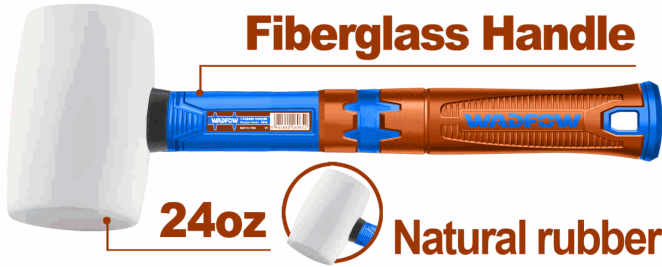

24oz

Fiberglass Handle