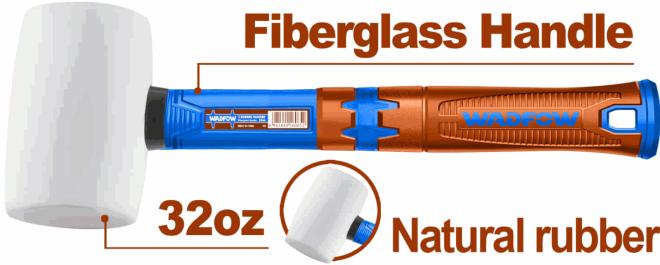

32oz

Fiberglass Handle