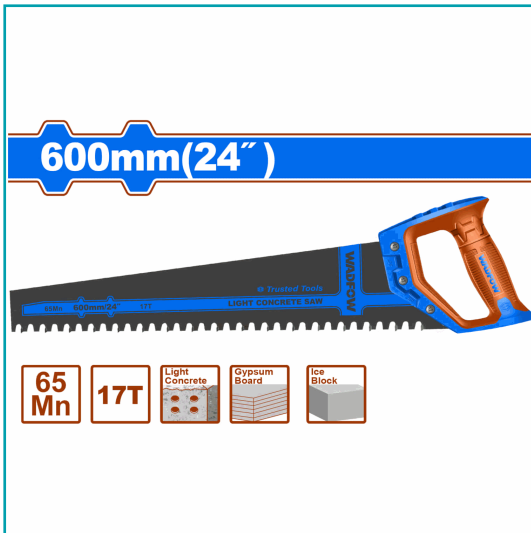

## FICHA TÉCNICA

Sierra Para Concreto Liviano De 24". Acero Al Carbono 65Mn. De 14 Dientes De Acero De Tungsteno. Mango Suave De Dos Colores. Empacado En Tarjeta De Papel.

**CÓDIGO:**  
**WHW9124**

**\*Nombre:** Sierra para Concreto Liviano de 24"

**Cantidades por caja:** Caja grande 12 Caja chica 6

**Características:** Sierra para Concreto Liviano de 24". Acero al carbono 65MN. De 14 dientes de acero de tungsteno. Mango suave de dos colores.

**Código de Barras:** 6942123010815

**Código de producto:** WHW9124

**Color:** Azul

**Marca:** WADFOW by Total Tools

**Peso (Kg):** 0.7916667

**Presentación:** Tarjeta de papel

**Procedencia:** Importado

**Se vende por:** Unidad

**Tipo:** Sierras Manuales

## INFORMACIÓN ADICIONAL

Sierra Para Concreto  
 Tamaño: 24"/ 600Mm  
 Material: Acero Al Carbono 65Mn  
 Número De Dientes: 14T (Dientes De Acero De Tungsteno)  
 Para Cortar Concreto Celular/Ladrillo De Ceniza Volante Autoclavado/Tablero De Yeso/Bloque De Hielo  
 Tratamiento Térmico De Los Dientes  
 Tratamiento De Pintura Electrolítica En La Superficie  
 Mango Suave De Dos Colores  
 Empacado En Tarjeta De Papel