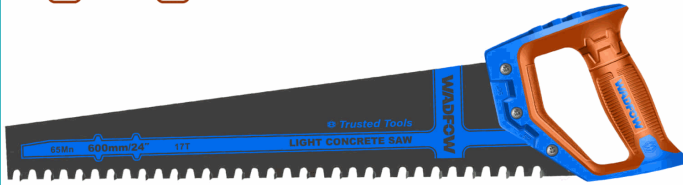

600mm(24")